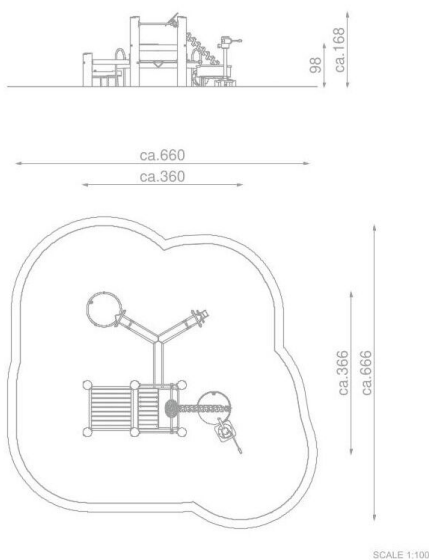

BU-8185

Robinia Play (akát) / Hra s vodou nerez -