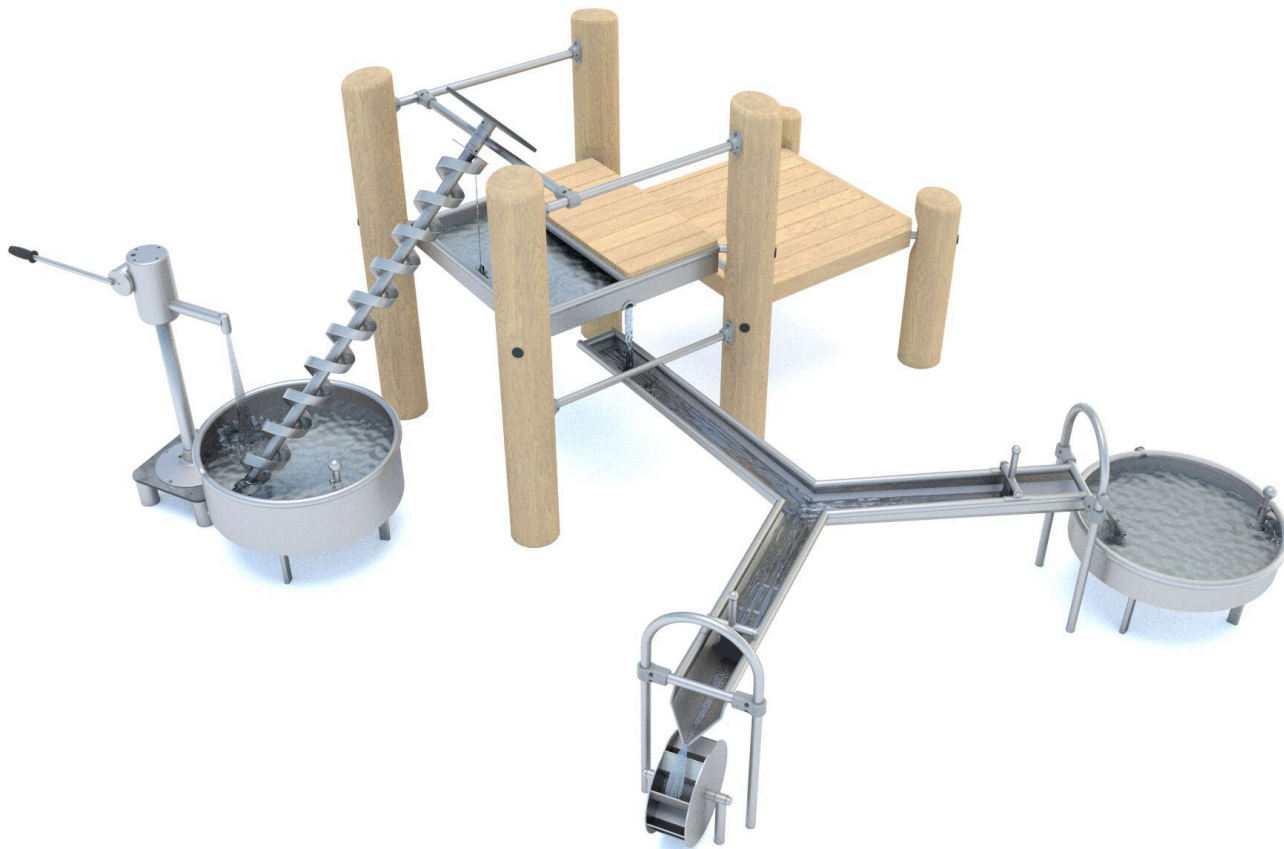

**BU-8185**

Robinia Play (akát) / Hra s vodou nerez - akát

#### SPECIFIKACE

**Rozměry prvku (d x š x v)** 339 x 346 x 168 cm

**Dopadová plocha (d x š)** 639 x 646 cm

**Dopadová plocha (m<sup>2</sup>)** 34,5 m<sup>2</sup>

**Výška volného pádu** 98 cm

**Věková skupina** 1-12 let

## BU-8185

Robinia Play (akát) / Hra s vodou nerez -

### Ocel

Pevná konstrukce z nerezové oceli AISI 304 odolná vůči povětrnostním vlivům.