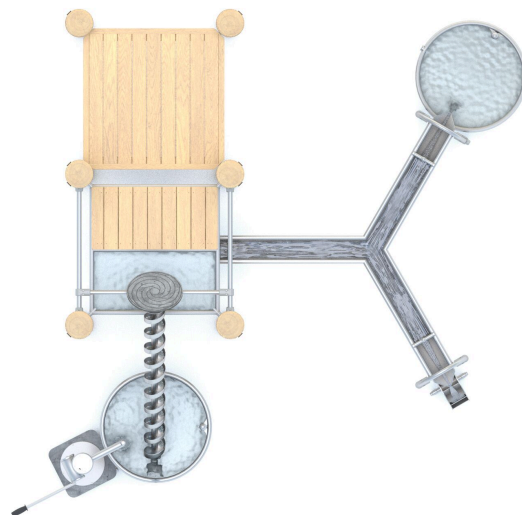

**BU-8185**

Robinia Play (akát) / Hra s vodou nerez - akát

#### SPECIFIKACE

**Rozměry prvku (d x š x v)** 339 x 346 x 168 cm

**Dopadová plocha (d x š)** 639 x 646 cm

**Dopadová plocha (m<sup>2</sup>)** 34,5 m<sup>2</sup>

**Výška volného pádu** 98 cm

**Věková skupina** 1-12 let

## BU-8185

Robinia Play (akát) / Hra s vodou nerez -

### Ocel

Pevná konstrukce z nerezové oceli AISI 304 odolná vůči povětrnostním vlivům.