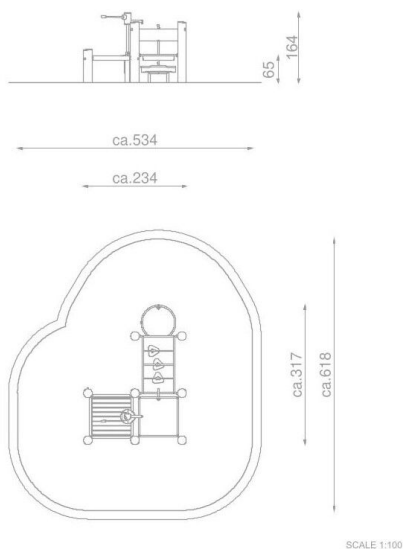

BU-8186

Robinia Play (akát) / Hra s vodou nerez - akát

SPECIFIKACE

Rozměry prvku (d x š x v) 317 x 234 x 155 cm

Dopadová plocha (d x š) 618 x 534 cm

Dopadová plocha (m²) 27 m²

Výška volného pádu 65 cm

Věková skupina 1-12 let

Počet uživatelů 4

V souladu s normou: EN 1176-1: 2017

BU-8186

Robinia Play (akát) / Hra s vodou nerez -

Použité materiály

Ocel

Pevná konstrukce z nerezové oceli AISI 304 odolná vůči povětrnostním vlivům.

Přírodní akátové dřevo