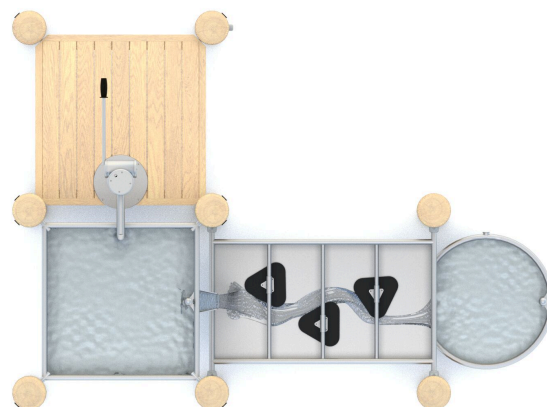

BU-8186

Robinia Play (akát) / Hra s vodou nerez - akát

SPECIFIKACE

Rozměry prvku (d x š x v) 317 x 234 x 155 cm

Dopadová plocha (d x š) 618 x 534 cm

Dopadová plocha (m²) 27 m²

Výška volného pádu 65 cm

Věková skupina 1-12 let

Počet uživatelů 4

V souladu s normou: EN 1176-1: 2017

BU-8186

Robinia Play (akát) / Hra s vodou nerez -

Použité materiály

Ocel

Pevná konstrukce z nerezové oceli AISI 304 odolná vůči povětrnostním vlivům.

Přírodní akátové dřevo