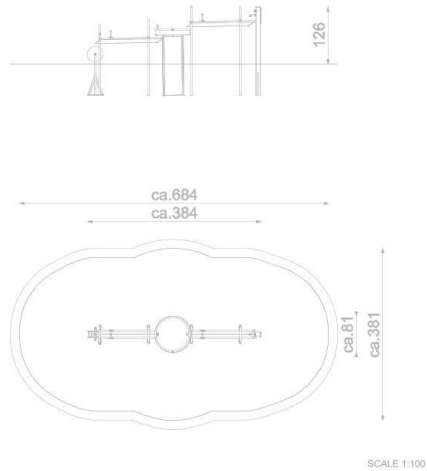

BU-8187

Robinia Play (akát) / Hra s vodou nerez

SPECIFIKACE

Rozměry prvku (d x š x v) 384 x 81 x 126 cm

Dopadová plocha (d x š) 684 x 381 cm

Dopadová plocha (m²) 21,1 m²

Věková skupina 1-12 let

Počet uživatelů 5

V souladu s normou: EN 1176-1: 2017

BU-8187 Robinia Play (akát) / Hra s vodou nerez

Použité materiály

Ocel

Pevná konstrukce z
nerezové oceli AISI 304
odolná vůči
povětrnostním vlivům.