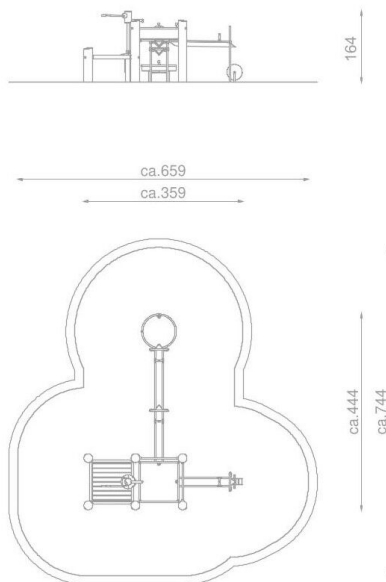

BU-8188

Robinia Play (akát) / Hra s vodou nerez - akát

SPECIFIKACE

Rozměry prvku (d x š x v) 444 x 359 x 155 cm

Dopadová plocha (d x š) 744 x 659 cm

Dopadová plocha (m²) 34,4 m²

Výška volného pádu 65 cm

Věková skupina 1-12 let

Počet uživatelů 8

V souladu s normou: EN 1176-1: 2017

BU-8188

Robinia Play (akát) / Hra s vodou nerez -

SCALE 1:100

Použité materiály

Ocel

Pevná konstrukce z nerezové oceli AISI 304 odolná vůči povětrnostním vlivům.