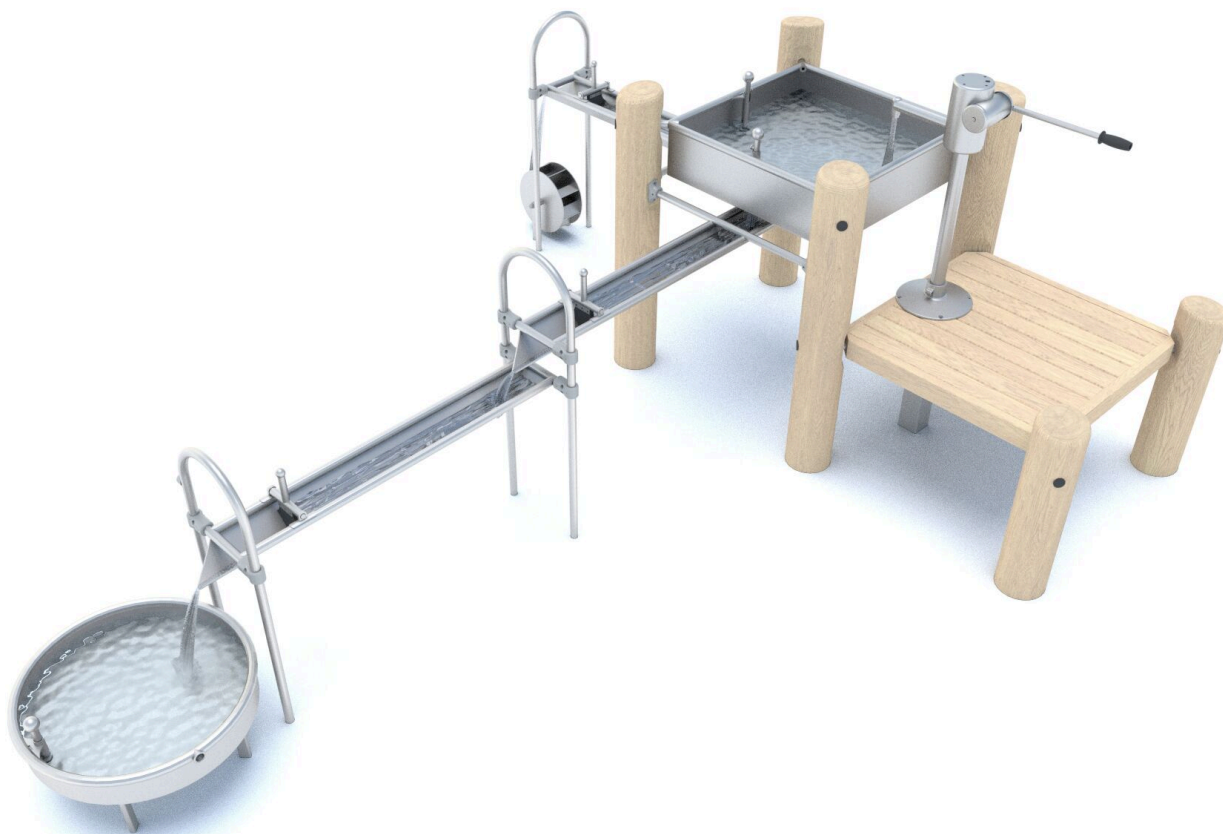

BU-8188

Robinia Play (akát) / Hra s vodou nerez - akát

SPECIFIKACE

Rozměry prvku (d x š x v) 444 x 359 x 155 cm

Dopadová plocha (d x š) 744 x 659 cm

Dopadová plocha (m²) 34,4 m²

Výška volného pádu 65 cm

Věková skupina 1-12 let

Počet uživatelů 8

V souladu s normou: EN 1176-1: 2017

BU-8188

Robinia Play (akát) / Hra s vodou nerez -

SCALE 1:100

Použité materiály

Ocel

Pevná konstrukce z nerezové oceli AISI 304 odolná vůči povětrnostním vlivům.