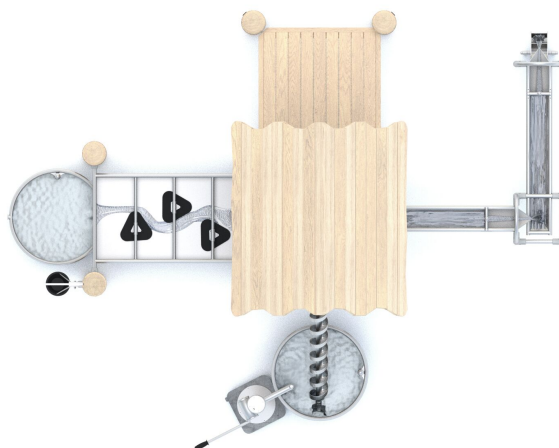

SPECIFIKACE

Rozměry prvku (d x š x v) 455 x 347 x 379 cm

Dopadová plocha (d x š) 755 x 647 cm

Dopadová plocha (m²) 36,6 m²

Výška volného pádu 98 cm

Věková skupina 1-12 let

Počet uživatelů 11

V souladu s normou: EN 1176-1: 2017