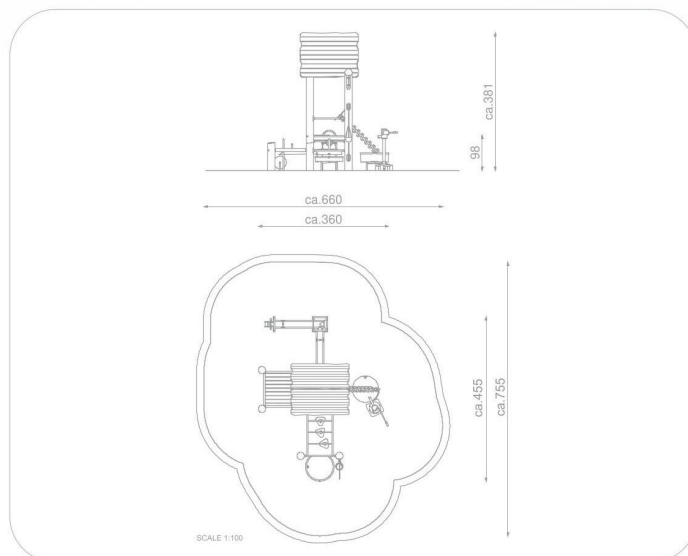

BU-8189

Robinia Play (akát) / Hra s vodou nerez -

Použité materiály

HPL

Desky stěn a podest jsou vyrobeny z barevného 13 mm HPL (černé desky z 8 mm HPL), pevného a odolného proti vlhkosti a UV záření.

Ocel

Pevná konstrukce z nerezové oceli AISI 304 odolná vůči povětrnostním vlivům.

Přírodní akátové dřevo

Přírodní kulatina Robinia z evropských plantáží s certifikátem FSC, který zaručuje, že výrobky pocházejí z odpovědně obhospodařovaných lesů. Životnost až 15 let.