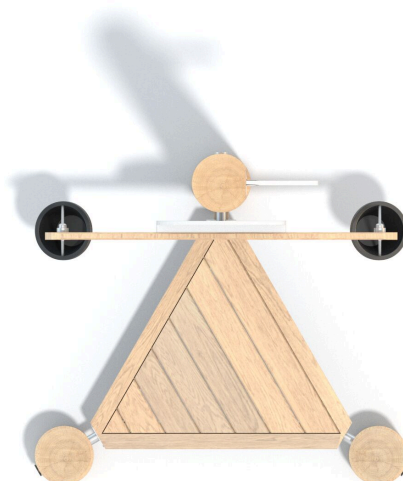

BU-8410

Robinia Play (akát) / Váhy na dětské hřiště dřevo akát

SPECIFIKACE

Rozměry prvku (d x š x v) 128 x 113 x 300 cm

Dopadová plocha (d x š) 428 x 413 cm

Dopadová plocha (m²) 15,2 m²

Výška volného pádu 30 cm

Věková skupina 1-12 let

Počet uživatelů 3

V souladu s normou: EN 1176-1: 2017

BU-8410 Robinia Play (akát) / Váhy na dětské

SCALE 1:100

Použité materiály

HDPE

Desky stěn jsou vyrobeny z barevného třívrstvého HDPE polyethylenu 15 mm nejvyšší kvality, odolného proti vlhkosti a UV záření.