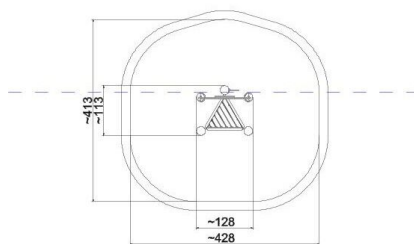

BU-8410

Robinia Play (akát) / Váhy na dětské hřiště dřevo akát

SPECIFIKACE

Rozměry prvku (d x š x v) 128 x 113 x 300 cm

Dopadová plocha (d x š) 428 x 413 cm

Dopadová plocha (m²) 15,2 m²

Výška volného pádu 30 cm

Věková skupina 1-12 let

Počet uživatelů 3

V souladu s normou: EN 1176-1: 2017

BU-8410 Robinia Play (akát) / Váhy na dětské

SCALE 1:100

Použité materiály

HDPE

Desky stěn jsou vyrobeny z barevného třívrstvého HDPE polyethylenu 15 mm nejvyšší kvality, odolného proti vlhkosti a UV záření.