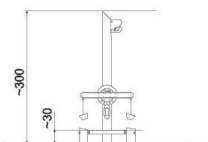

BU-8410

Robinia Play (akát) / Váhy na dětské hřiště dřevo akát

SPECIFIKACE

Rozměry prvku (d x š x v) 128 x 113 x 300 cm

Dopadová plocha (d x š) 428 x 413 cm

Dopadová plocha (m²) 15,2 m²

Výška volného pádu 30 cm

Věková skupina 1-12 let

Počet uživatelů 3

V souladu s normou: EN 1176-1: 2017

BU-8410 Robinia Play (akát) / Váhy na dětské

SCALE 1:100

Použité materiály

HDPE

Desky stěn jsou vyrobeny z barevného třívrstvého HDPE polyethylenu 15 mm nejvyšší kvality, odolného proti vlhkosti a UV záření.