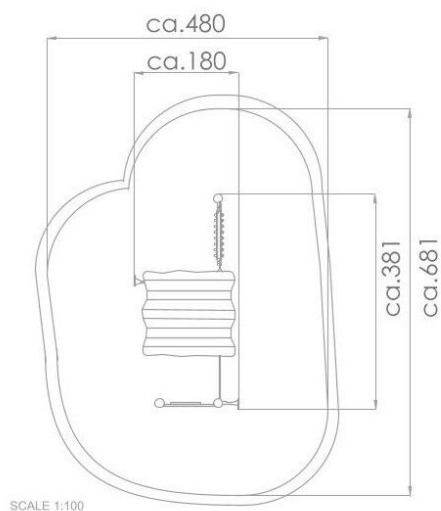

BU-8169

Robinia Play (akát) / Domeček s xylofonem dřevo akát

SPECIFIKACE

Rozměry prvku (d x š x v) 381 x 180 x 290 cm

Dopadová plocha (d x š) 681 x 480 cm

Dopadová plocha (m²) 26,8 m²

Výška volného pádu 0 cm

Věková skupina 1-8 let

Počet uživatelů 8

V souladu s normou: EN 1176-1: 2017

BU-8169

Robinia Play (akát) / Domeček s

Použité materiály

Ocel

Pevná konstrukce z nerezové oceli AISI 304 odolná vůči povětrnostním vlivům.

Desky sktěna a plošin z 13 mm HPL.