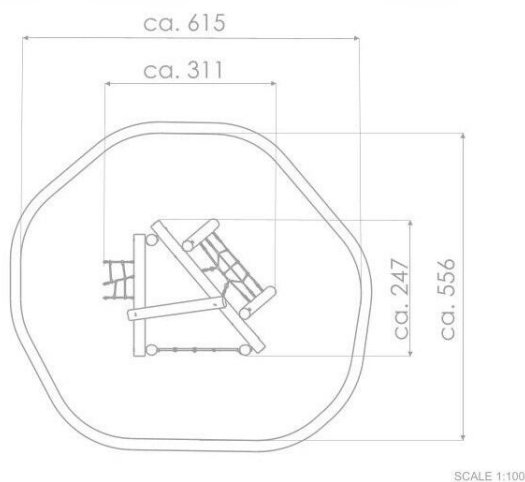

BU-8125

Robinia Play (akát) / Lezecká sestava dřevo akát

SPECIFIKACE

Rozměry prvku (d x š x v) 247 x 311 x 185 cm

Dopadová plocha (d x š) 556 x 615 cm

Dopadová plocha (m²) 27,7 m²

Výška volného pádu 185 cm

Věková skupina 3-12 let

Počet uživatelů 8

V souladu s normou: EN 1176-1: 2017

BU-8125 Robinia Play (akát) / Lezecká sestava

Použité materiály

Lana s ocelovým jádrem

Polypropylenová lana s ocelovým jádrem a průměrem 16 mm.

Lanové spojky