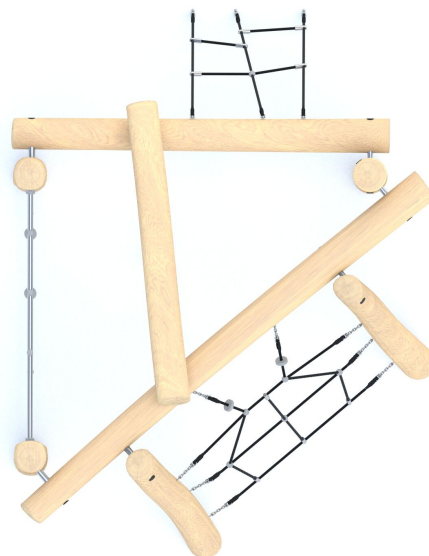

BU-8125

Robinia Play (akát) / Lezecká sestava dřevo akát

SPECIFIKACE

Rozměry prvku (d x š x v) 247 x 311 x 185 cm

Dopadová plocha (d x š) 556 x 615 cm

Dopadová plocha (m²) 27,7 m²

Výška volného pádu 185 cm

Věková skupina 3-12 let

Počet uživatelů 8

V souladu s normou: EN 1176-1: 2017

BU-8125 Robinia Play (akát) / Lezecká sestava

Použité materiály

Lana s ocelovým jádrem

Polypropylenová lana s ocelovým jádrem a průměrem 16 mm.

Lanové spojky

Pevné a estetické lanové spojky ze vstřikovaného polyamidu.

Lanové koncovky

Koncovky lana z odolné slitiny hliníku.

Ocel

Pevná konstrukce z nerezové oceli AISI 304 odolná vůči povětrnostním vlivům.

Řetězy

Atestované 6 mm nerezové ocelové řetězy.