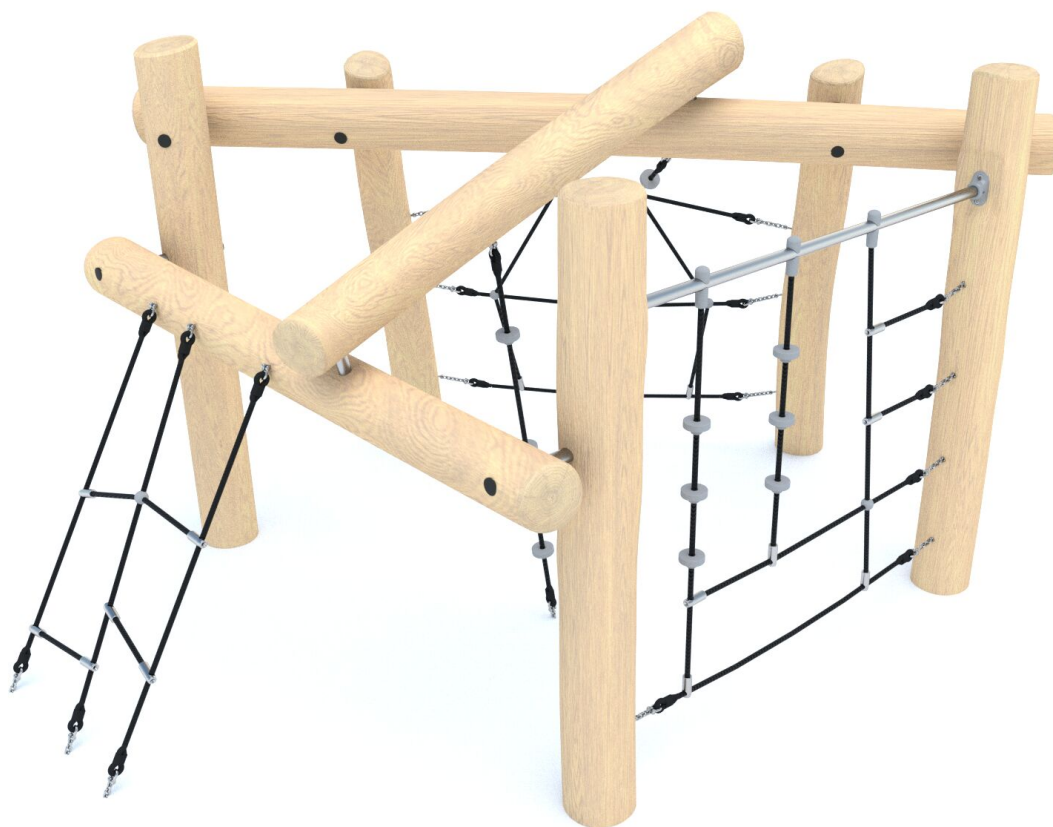

BU-8125

Robinia Play (akát) / Lezecká sestava dřevo akát

SPECIFIKACE

Rozměry prvku (d x š x v) 247 x 311 x 185 cm

Dopadová plocha (d x š) 556 x 615 cm

Dopadová plocha (m²) 27,7 m²

Výška volného pádu 185 cm

Věková skupina 3-12 let

Počet uživatelů 8

V souladu s normou: EN 1176-1: 2017

BU-8125 Robinia Play (akát) / Lezecká sestava

Použité materiály

Lana s ocelovým jádrem

Polypropylenová lana s ocelovým jádrem a průměrem 16 mm.

Lanové spojky

Pevné a estetické lanové spojky ze vstřikovaného polyamidu.

Lanové koncovky

Koncovky lana z odolné slitiny hliníku.

Ocel

Pevná konstrukce z nerezové oceli AISI 304 odolná vůči povětrnostním vlivům.

Řetězy

Atestované 6 mm nerezové ocelové řetězy.

Přírodní akátové dřevo

Přírodní kulatina Robinia z evropských plantáží s certifikátem FSC, který zaručuje, že výrobky pocházejí z odpovědně obhospodařovaných lesů. Životnost až 15 let.