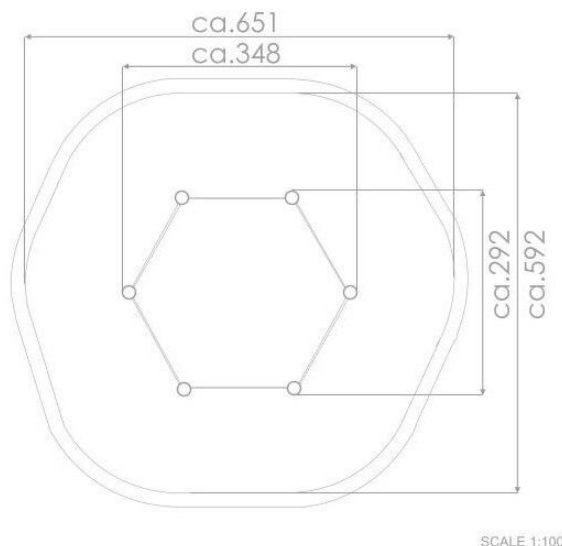

BU-8155

Robinia Play (akát) / Lezecká sestava