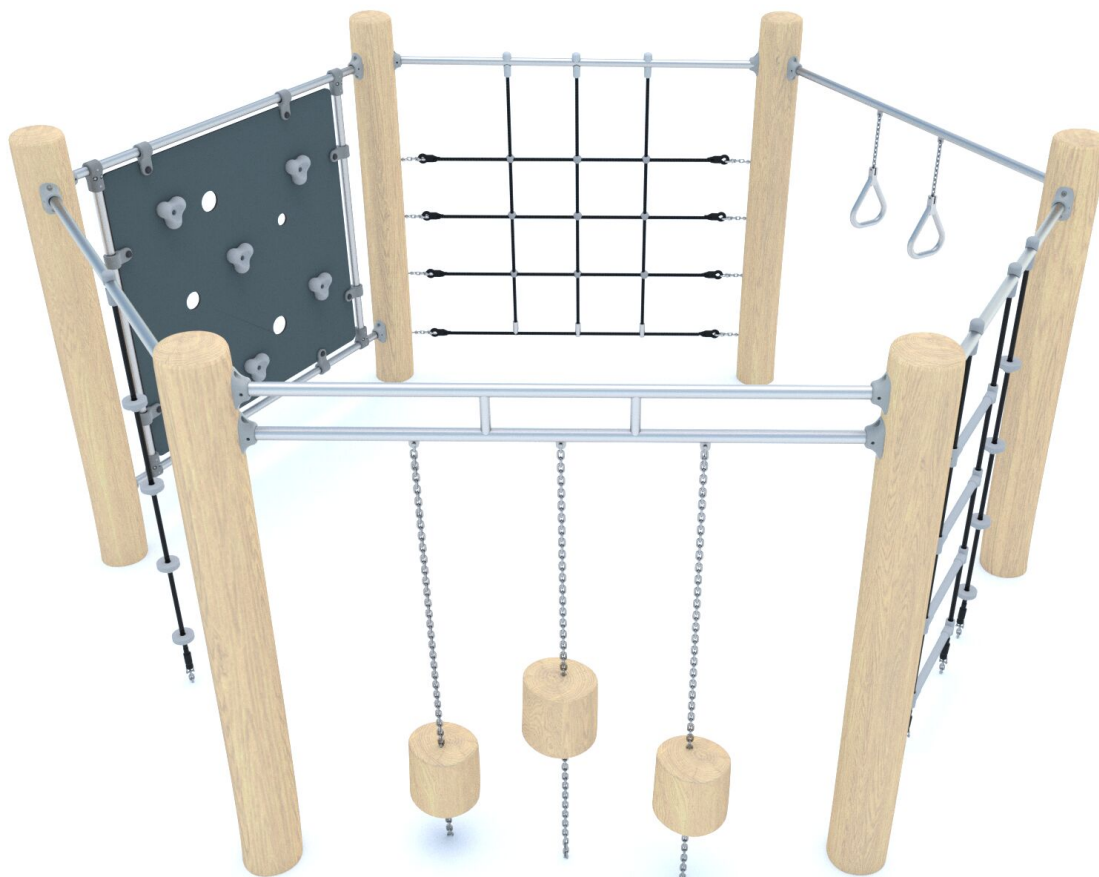

**BU-8155**

Robinia Play (akát) / Lezecká sestava dřvo akát

#### SPECIFIKACE

**Rozměry prvku (d x š x v)** 348 x 292 x 180 cm

**Dopadová plocha (d x š)** 651 x 592 cm

**Dopadová plocha (m<sup>2</sup>)** 34,6 m<sup>2</sup>

**Výška volného pádu** 150 cm

**Věková skupina** 3-12 let

#### Lezecké chyty

Lezecké chyty ze vstřikovaného polyamidu.

#### Ocel

Pevná konstrukce z nerezové oceli AISI 304 odolná vůči povětrnostním vlivům.