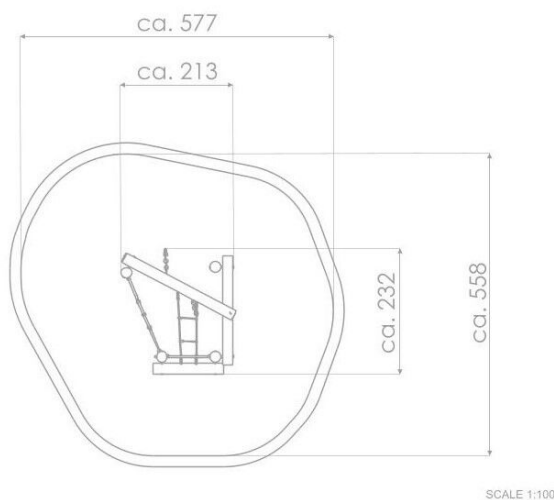

BU-8124

Robinia Play (akát) / Lezecká sestava dřevo akát

SPECIFIKACE

Rozměry prvku (d x š x v) 213 x 232 x 200 cm

Dopadová plocha (d x š) 577 x 558 cm

Dopadová plocha (m²) 25,5 m²

Výška volného pádu 200 cm

Věková skupina 3-12 let

Počet uživatelů 9

V souladu s normou: EN 1176-1: 2017

BU-8124 Robinia Play (akát) / Lezecká sestava

Použité materiály

Lana s ocelovým jádrem

Polypropylenová lana s ocelovým jádrem a průměrem 16 mm.

Lanové spojky