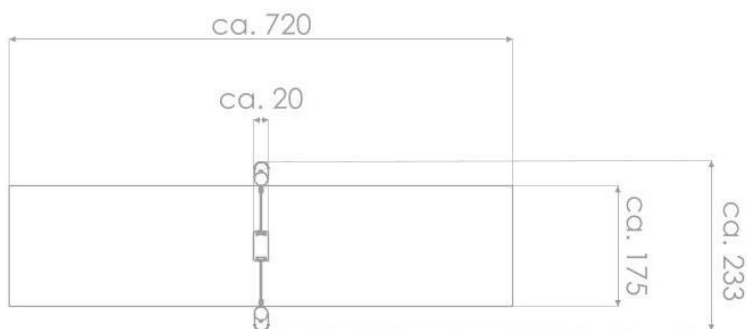

BU-8129

Robinia Play (akát) / Řetězová houpačka klasik dřevo akát

SPECIFIKACE

Rozměry prvku (d x š x v) 20 x 233 x 235 cm

Dopadová plocha (d x š) 720 x 175 cm

Dopadová plocha (m²) 12,6 m²

Výška volného pádu 134 cm

Věková skupina 3-12 let

Počet uživatelů 1

V souladu s normou: EN 1176-1: 2017

BU-8129

Robinia Play (akát) / Řetězová houpačka

SCALE 1:100

Použité materiály

Řetězy