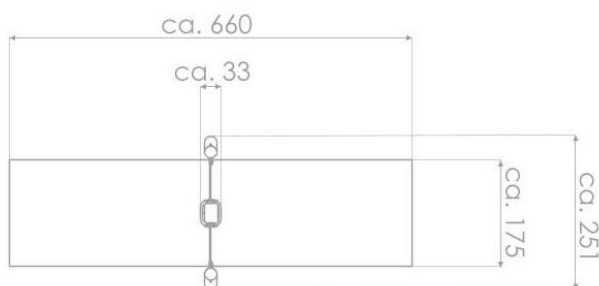

BU-8101

Robinia Play (akát) / Řetězová houpačka baby dřevo akát

SPECIFIKACE

Rozměry prvku (d x š x v) 33 x 251 x 180 cm

Dopadová plocha (d x š) 660 x 175 cm

Dopadová plocha (m²) 11,6 m²

Výška volného pádu 105 cm

Věková skupina 1-4 let

Počet uživatelů 1

V souladu s normou: EN 1176-1: 2017

BU-8101

Robinia Play (akát) / Řetězová houpačka

SCALE 1:100

Použité materiály

Řetězy