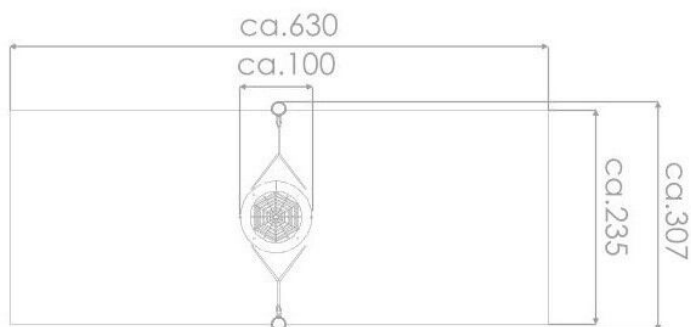

## SPECIFIKACE

**Rozměry prvku (d x š x v)** 100 x 307 x 180 cm

**Dopadová plocha (d x š)** 630 x 235 cm

**Dopadová plocha (m<sup>2</sup>)** 14,9 m<sup>2</sup>

**Výška volného pádu** 113 cm

**Věková skupina** 1-12 let

**Počet uživatelů** 4

**V souladu s normou:** EN 1176-1: 2017

**BU-8138** Robinia Play (akát) / Řetězová houpačka

SCALE 1:100

**Použité materiály**

**Ocel**

Pevná konstrukce z nerezové oceli AISI 304 odolná vůči povětrnostním vlivům.