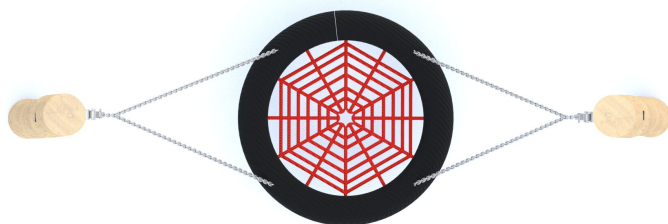

**BU-8138**

Robinia Play (akát) / Řetězová houpačka hnízdo dřevo akát

## SPECIFIKACE

**Rozměry prvku (d x š x v)** 100 x 307 x 180 cm

**Dopadová plocha (d x š)** 630 x 235 cm

**Dopadová plocha (m<sup>2</sup>)** 14,9 m<sup>2</sup>

**Výška volného pádu** 113 cm

**Věková skupina** 1-12 let

**Počet uživatelů** 4

**V souladu s normou:** EN 1176-1: 2017

**BU-8138** Robinia Play (akát) / Řetězová houpačka

SCALE 1:100

**Použité materiály**

**Ocel**

Pevná konstrukce z nerezové oceli AISI 304 odolná vůči povětrnostním vlivům.

**Řetězy**

Atestované 6 mm nerezové ocelové řetězy.

**Ptačí hnízdo**

Sedátko typu „ptačí hnízdo“ o průměru 100 cm, zavěšené na 6 mm řetězech z nerezové oceli. Kovový rám potažený měkkým polypropylenem lanem.