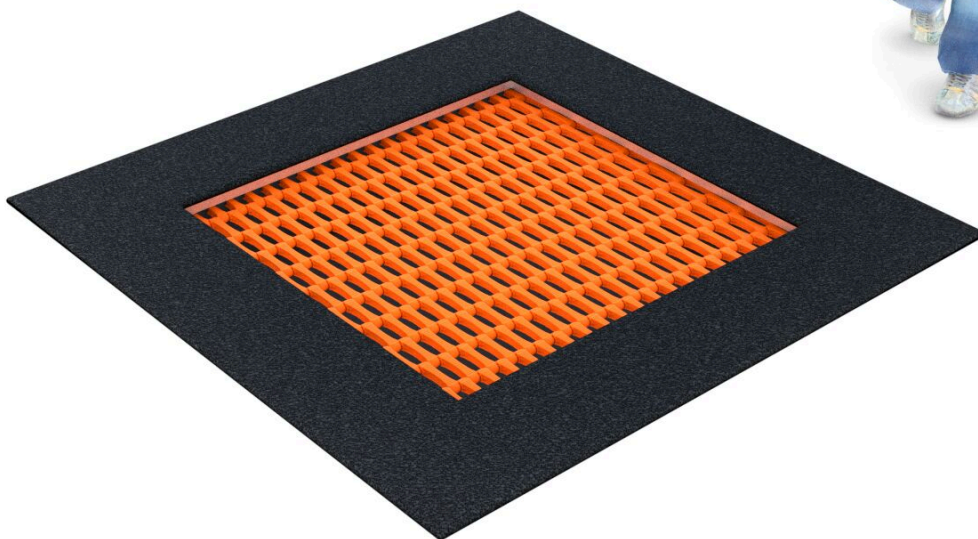

**BU-4084**

Single / Trampolína 130

## SPECIFIKACE

**Rozměry prvku (d x š x v)** 130 x 130 cm

**Dopadová plocha (d x š)** 380 x 380 cm

**Dopadová plocha (m<sup>2</sup>)** 11 m<sup>2</sup>

**Výška volného pádu** 90 cm

**Věková skupina** 1-8 let

#### Plocha z lamelů

Oděruvzdorná skákací plocha.

#### Konstrukce trampolíny

Robustní svařovaná pozinkovaná konstrukce trampolíny. Okraj horní části tvoří povrch z pryže SBR.