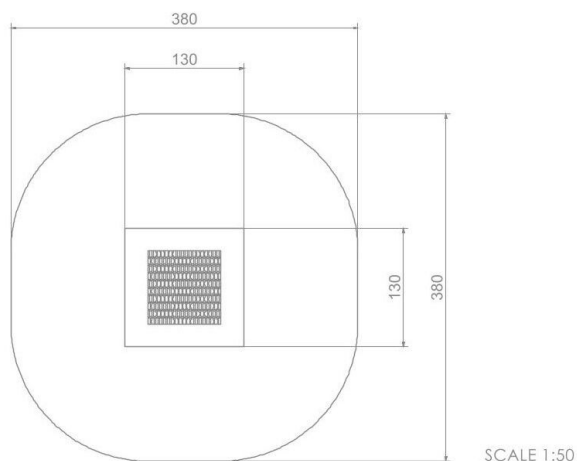

Použité materiály

Plocha z lamelů

Oděruvzdorná skákací plocha.

Spojování lamel

Spojování 6 mm lamel nerezovým lanem odolným proti korozi.

Konstrukce trampolíny

Robustní svařovaná pozinkovaná konstrukce trampolíny. Okraj horní části tvoří povrch z pryže SBR.

Trampolínové lamely

Protiskluzové trampolínové lamely z polyamidu.