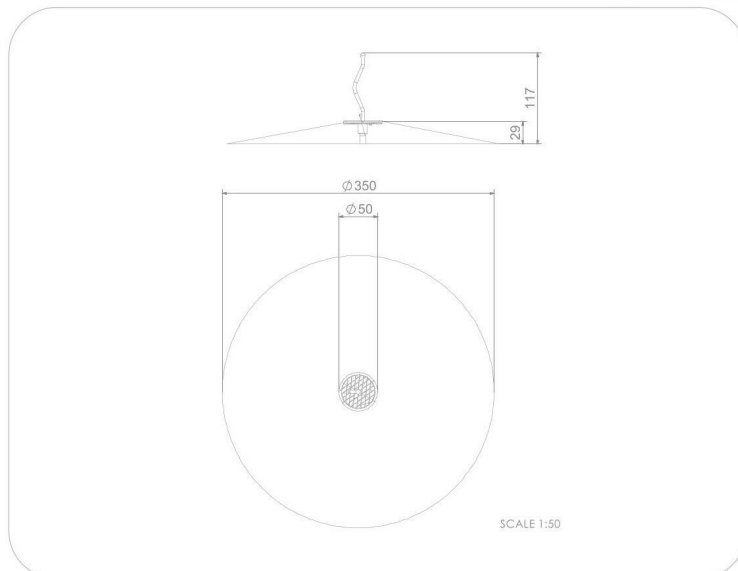

Použité materiály

HPL

Desky stěn a podest jsou vyrobeny z barevného 13 mm HPL (černé desky z 8 mm HPL), pevného a odolného proti vlhkosti a UV záření.

Ocel

Pevná konstrukce z nerezové oceli AISI 304 odolná vůči povětrnostním vlivům.