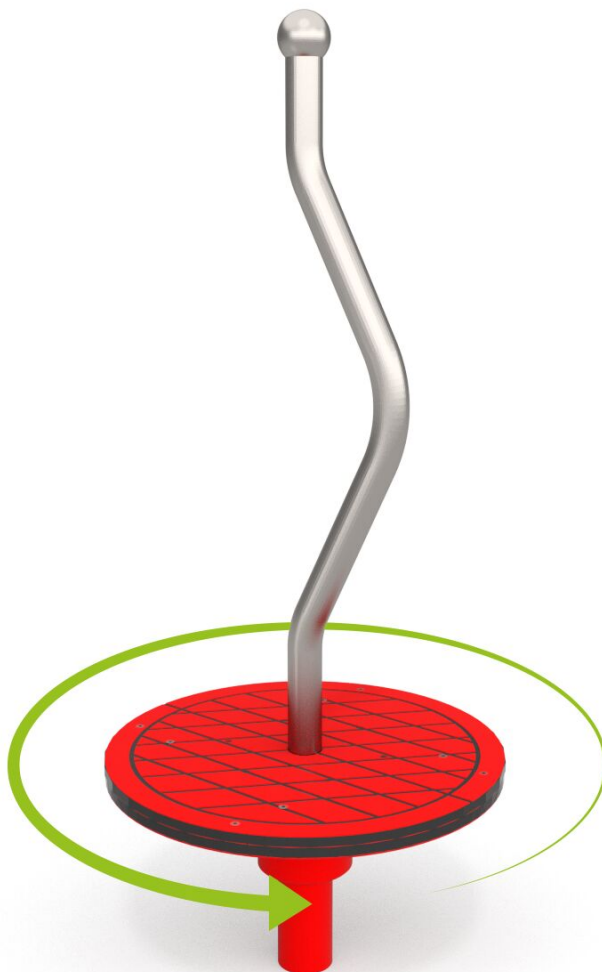

**BU-4014**

Single / Kolotoč na stání

**SPECIFIKACE**

**Rozměry prvku (d x š x v)** 50 x 50 x 117 cm

**Dopadová plocha (d x š)** 350 x 350 cm

**Dopadová plocha (m<sup>2</sup>)** 10 m<sup>2</sup>

**Výška volného pádu** 29 cm

## BU-4014 Single / Kolotoč na stání

#### HPL

Desky stěn a podest jsou vyrobeny z barevného 13 mm HPL (černé desky z 8 mm HPL), pevného a odolného proti vlhkosti a UV záření.

#### Ocel

Pevná konstrukce z nerezové oceli AISI 304 odolná vůči povětrnostním vlivům.