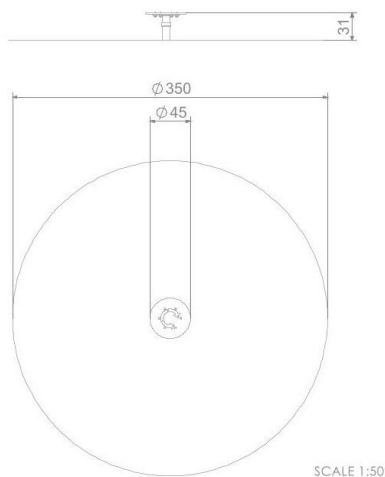

Použité materiály

HDPE

Desky stěn jsou vyrobeny z barevného třívrstvého HDPE polyethylenu 15 mm nejvyšší kvality, odolného proti vlhkosti a UV záření.

Ocelová konstrukce

Pevná konstrukce vyrobená z černé oceli S235JR, čištěná pískováním. Chráněno proti korozi pozinkováním a práškovým lakováním polyesterovou barvou s Qualicoat atestem