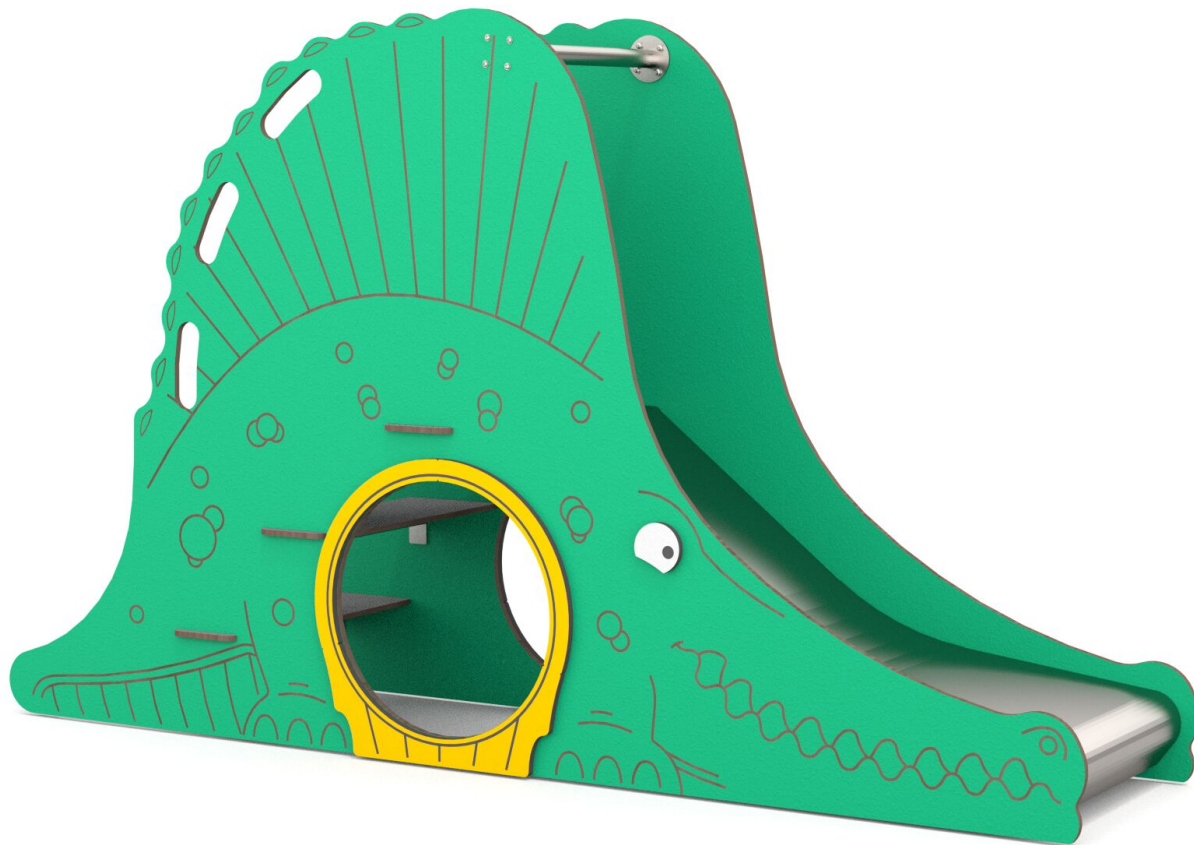

**BU-2901**

Single / Skluzavka KROKODÝL

## Vybavení

1x skluzavka, 1x schody, 2x bočnice s průlezem

### SPECIFIKACE

**Rozměry prvku (d x š x v)** 217 x 57 x 130 cm

**Dopadová plocha (d x š)** 567 x 357 cm

**Dopadová plocha (m<sup>2</sup>)** 17 m<sup>2</sup>

**Výška volného pádu** 59 cm

**Věková skupina** 1-7 let

**Počet uživatelů** 4

**V souladu s normou:** EN 1176-1: 2017

**BU-2901**

Single / Skluzavka KROKODÝL

**Použité materiály**

**Nerezová ocel a HDPE HDPE**

Skluzavka z nerezové oceli 304. Boční panely z 15 mm HDPE. Pevná, odolná proti vlhkosti i UV záření.