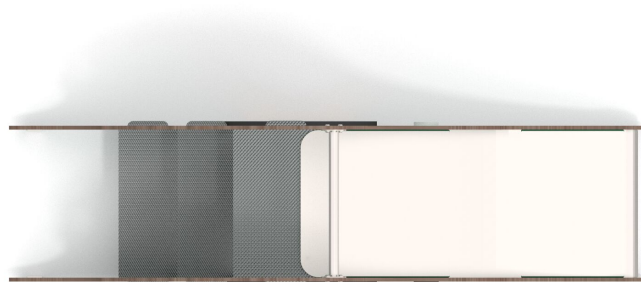

**BU-2901**

Single / Skluzavka KROKODÝL

### SPECIFIKACE

**Rozměry prvku (d x š x v)** 217 x 57 x 130 cm

**Dopadová plocha (d x š)** 567 x 357 cm

**Dopadová plocha (m<sup>2</sup>)** 17 m<sup>2</sup>

**Výška volného pádu** 59 cm

**Věková skupina** 1-7 let

**Počet uživatelů** 4

**V souladu s normou:** EN 1176-1: 2017

**BU-2901**

Single / Skluzavka KROKODÝL

**Použité materiály**

**Nerezová ocel a HDPE HDPE**

Skluzavka z nerezové oceli 304. Boční panely z 15 mm HDPE. Pevná, odolná proti vlhkosti i UV záření.

Desky stěn jsou vyrobeny z barevného třívrstvého HDPE polyethylenu 15 mm nejvyšší kvality, odolného proti vlhkosti a UV záření.

**HPL**

Desky stěn a podest jsou vyrobeny z barevného 13 mm HPL (černé desky z 8 mm HPL), pevného a odolného proti vlhkosti a UV záření.