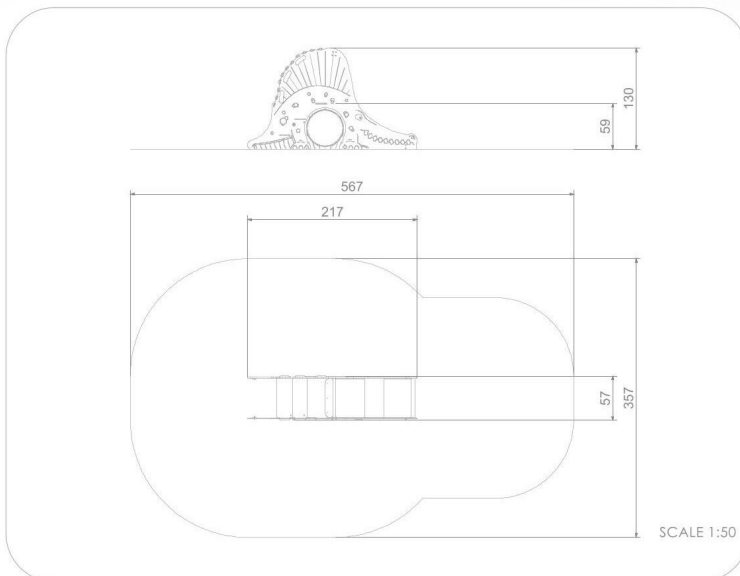

### SPECIFIKACE

**Rozměry prvku (d x š x v)** 217 x 57 x 130 cm

**Dopadová plocha (d x š)** 567 x 357 cm

**Dopadová plocha (m<sup>2</sup>)** 17 m<sup>2</sup>

**Výška volného pádu** 59 cm

**Věková skupina** 1-7 let

**Počet uživatelů** 4

**V souladu s normou:** EN 1176-1: 2017

**BU-2901**

Single / Skluzavka KROKODÝL

**Použité materiály**

**Nerezová ocel a HDPE HDPE**

Skluzavka z nerezové oceli 304. Boční panely z 15 mm HDPE. Pevná, odolná proti vlhkosti i UV záření.