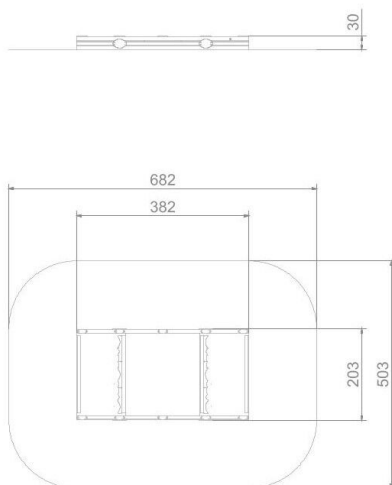

SCALE 1:100

Použité materiály

HDPE

Desky stěn jsou vyrobeny z barevného třívrstvého HDPE polyethylenu 15 mm nejvyšší kvality, odolného proti vlhkosti a UV záření.

Smrkové dřevo 90x90 mm

Měkké smrkové dřevo 90 x 90 mm, bez jádra, bez suků, lepené po vrstvách polyuretanovými lepidly, zcela odolné vůči vodě. Ošetřené třífázovou impregnací.