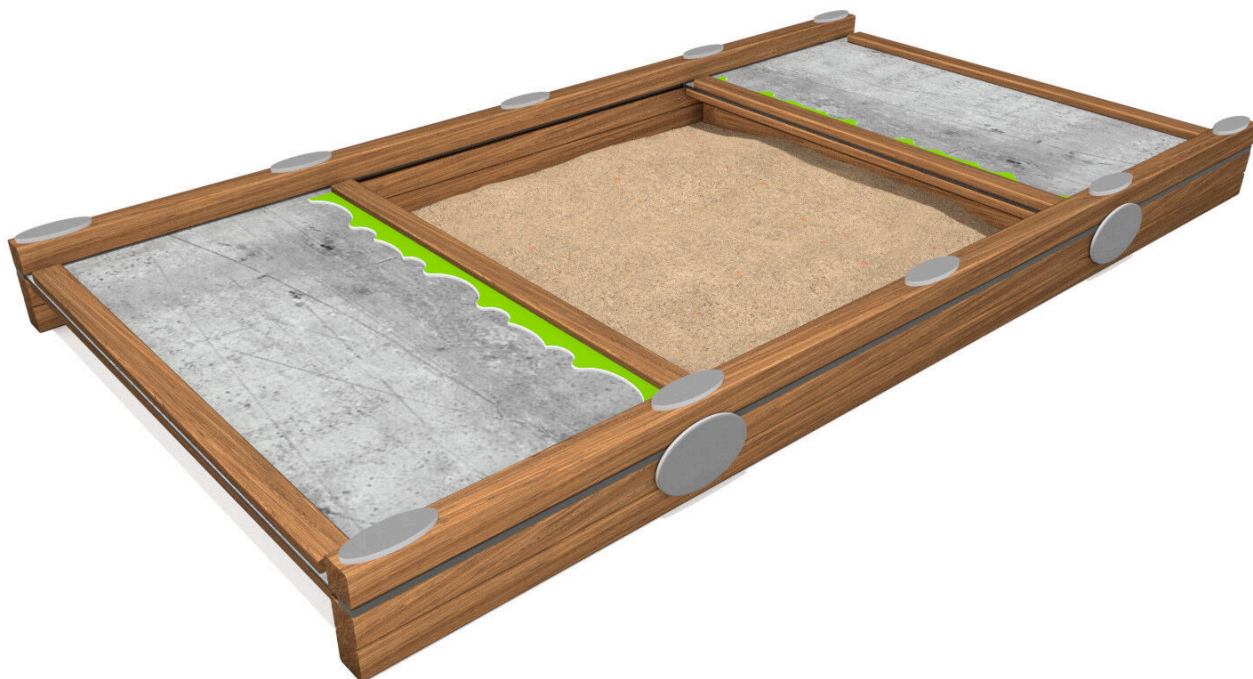

**BU-8029**

Single / Pískoviště s posuvným krytem

## SPECIFIKACE

**Rozměry prvku (d x š x v)** 203 x 382 x 30 cm

**Dopadová plocha (d x š)** 503 x 682 cm

**Dopadová plocha (m<sup>2</sup>)** 33 m<sup>2</sup>

**Výška volného pádu** 30 cm

**Věková skupina** 1-7 let

## BU-8029 Single / Pískoviště s posuvným krytem

SCALE 1:100

#### HDPE

Desky stěn jsou vyrobeny z barevného třívrstvého HDPE polyethylenu 15 mm nejvyšší kvality, odolného proti vlhkosti a UV záření.