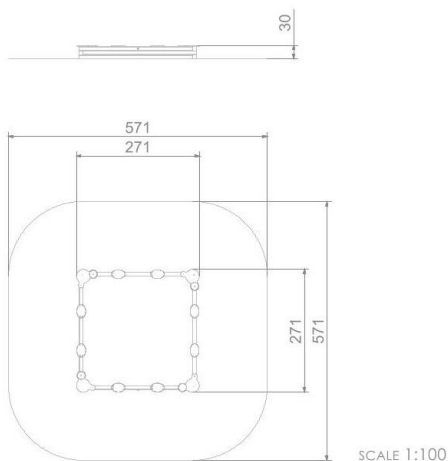

Použité materiály

HDPE

Desky stěn jsou vyrobeny z barevného třívrstvého HDPE polyethylenu 15 mm nejvyšší kvality, odolného proti vlhkosti a UV záření.

Smrkové dřevo 90x90 mm

Měkké smrkové dřevo 90 x 90 mm, bez jádra, bez suků, lepené po vrstvách polyuretanovými lepidly, zcela odolné vůči vodě. Ošetřené třífázovou impregnací.