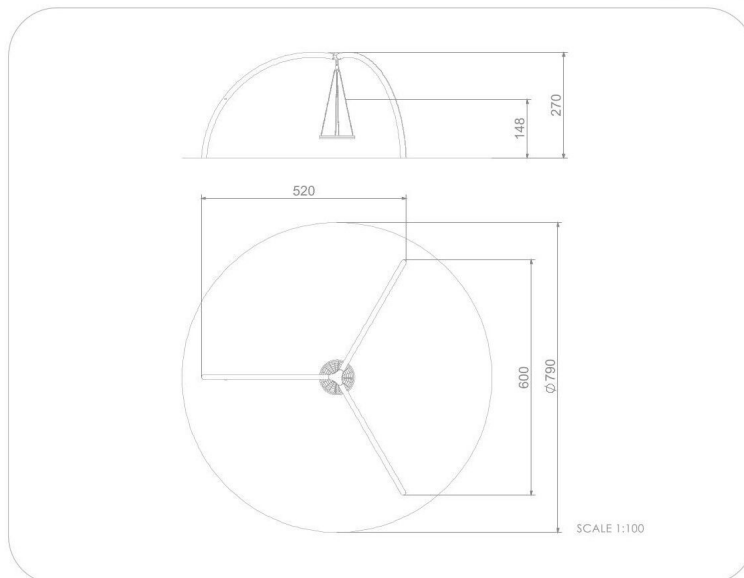

BU-3009

Single / Řetězová houpačka hnízdo

SPECIFIKACE

Rozměry prvku (d x š x v) 520 x 600 x 270 cm

Dopadová plocha (d x š) 790 x 790 cm

Dopadová plocha (m²) 50 m²

Výška volného pádu 148 cm

Věková skupina 3-12 let

Počet uživatelů 4

V souladu s normou: EN 1176-1: 2017

BU-3009 Single / Řetězová houpačka hnízdo

Použité materiály

HDPE

Desky stěn jsou vyrobeny z barevného třívrstvého HDPE polyethylenu 15 mm nejvyšší kvality, odolného proti vlhkosti a UV záření.

Ocelová konstrukce

Pevná konstrukce vyrobená z černé oceli S235JR, čištěná pískováním. Chráněno proti korozi pozinkováním a práškovým lakováním polyesterovou barvou s Qualicoat atestem

Ptačí hnízdo

Sedátko typu „ptačí hnízdo“ o průměru 100 cm, zavěšené na 6 mm řetězech z nerezové oceli. Kovový rám potažený měkkým polypropylenem lanem.