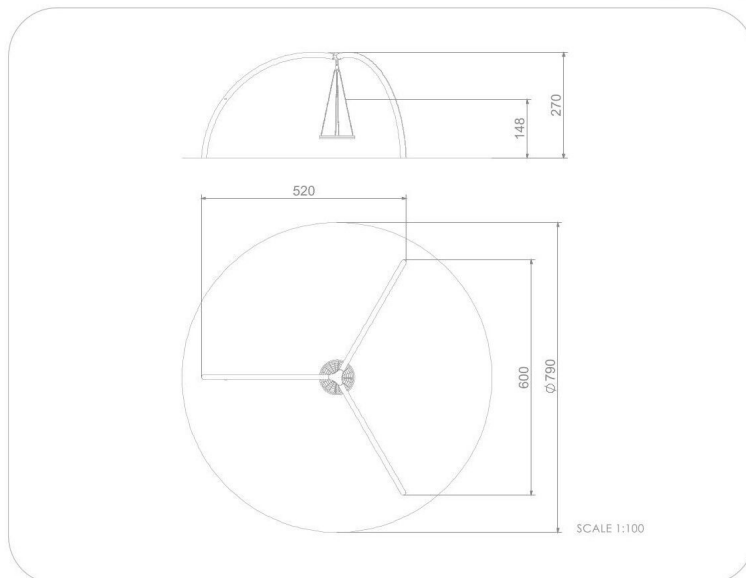

BU-3009

Single / Velká houpačka hnízdo

SPECIFIKACE

Rozměry prvku (d x š x v) 520 x 600 x 270 cm

Dopadová plocha (d x š) 790 x 790 cm

Dopadová plocha (m²) 50 m²

Výška volného pádu 148 cm

Věková skupina 3-12 let

Počet uživatelů 4

V souladu s normou: EN 1176-1: 2017

BU-3009 Single / Velká houpačka hnízdo

Použité materiály

HDPE

Desky stěn jsou vyrobeny z barevného třívrstvého HDPE polyethylenu 15 mm nejvyšší kvality, odolného proti vlhkosti a UV záření.

Ocelová konstrukce

Pevná konstrukce vyrobená z černé oceli S235JR, čištěná pískováním. Chráněno proti korozi pozinkováním a práškovým lakováním polyesterovou barvou s Qualicoat atestem

Ptačí hnízdo

Sedátko typu „ptačí hnízdo“ o průměru 100 cm, zavěšené na 6 mm řetězech z nerezové oceli. Kovový rám potažený měkkým polypropylenem lanem.