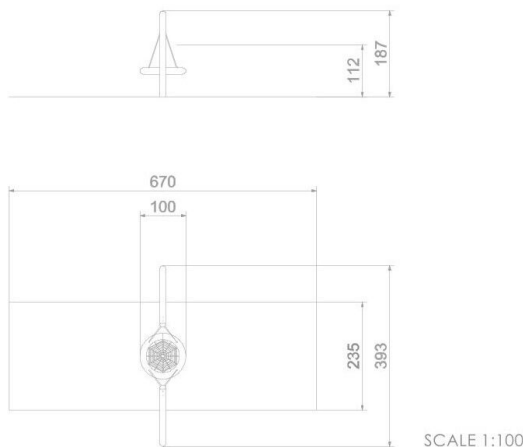

BU-3011

Single / Houpačka hnízdo

SPECIFIKACE

Rozměry prvku (d x š x v) 100 x 393 x 187 cm

Dopadová plocha (d x š) 670 x 235 cm

Dopadová plocha (m²) 16 m²

Výška volného pádu 112 cm

Věková skupina 3-12 let

Počet uživatelů 4

V souladu s normou: EN 1176-1: 2017

BU-3011

Single / Houpačka hnízdo

Použité materiály

Ocelová konstrukce

Ptačí hnízdo

Pevná konstrukce vyrobená z černé oceli S235JR, čištěná pískováním. Chráněno proti korozi pozinkováním a práškovým lakováním polyesterovou barvou s Qualicoat atestem

Sedátko typu „ptačí hnízdo“ o průměru 100 cm, zavěšené na 6 mm řetězech z nerezové oceli. Kovový rám potažený měkkým polypropylenem lanem.