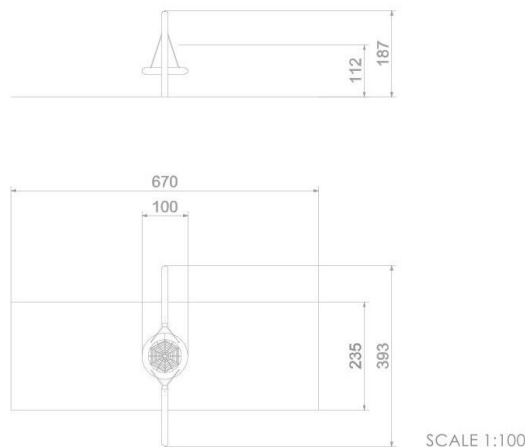

Použité materiály

Ocelová konstrukce

Pevná konstrukce vyrobená z černé oceli S235JR, čištěná pískováním. Chráněno proti korozi pozinkováním a práškovým lakováním polyesterovou barvou s Qualicoat atestem

Ptačí hnízdo

Sedátko typu „ptačí hnízdo“ o průměru 100 cm, zavěšené na 6 mm řetězech z nerezové oceli. Kovový rám potažený měkkým polypropylenem lanem.