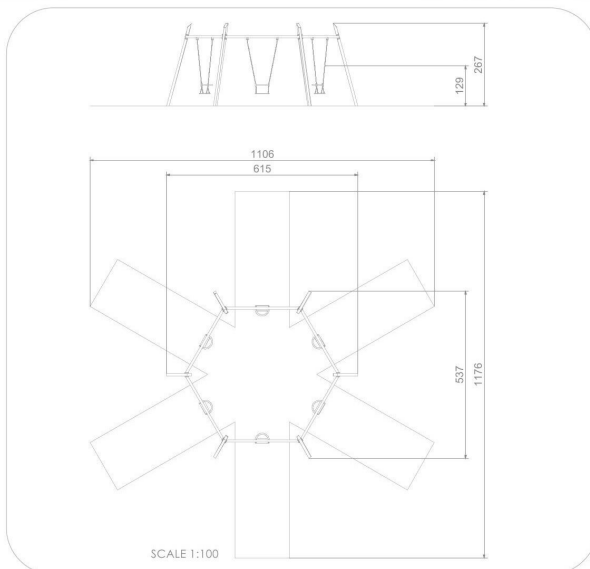

BU-3012

Single / Řetězová houpačka 6 míst

SPECIFIKACE

Rozměry prvku (d x š x v) 537 x 615 x 267 cm

Dopadová plocha (d x š) 1176 x 1106 cm

Dopadová plocha (m²) 54 m²

Výška volného pádu 129 cm

Věková skupina 1-12 let

Počet uživatelů 6

V souladu s normou: EN 1176-1: 2017

BU-3012 Single / Řetězová houpačka 6 míst

Použité materiály

Ocelová konstrukce

Pevná konstrukce vyrobená z černé oceli S235JR, čištěná pískováním. Chráněno proti korozi pozinkováním a práškovým lakováním polyesterovou barvou s Qualicoat atestem

Zádová opěrka

Zádová opěrka sedadla s ocelovou konstrukcí potažené měkkým polyuretanem. Zakončení z polyamidu.

Sedátko

Sedadla mají hliníkovou konstrukci, jsou potažené měkkou EPDM pryží a zavěšené na 6 mm řetězích z nerezové oceli.

Baby

Sedátko baby

Houpačí závěsy

Houpačí závěsy s dvojitým ložiska, vyrobená z nerezové oceli. Zaručuje tichý chod mechanismu. Kromě horizontálního pohybu umožňují také kruhový pohyb, aby se zabránilo kroucení řetězu. .