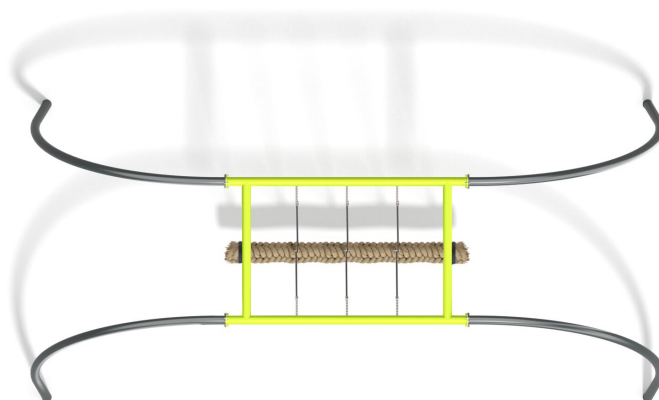

BU-3014

Single / Houpací lávka

Vybavení

ocelová konstrukce, 1x provaz zavěšený na lanech

SPECIFIKACE

Rozměry prvku (d x š x v) 631 x 297 x 265 cm

Dopadová plocha (d x š) 990 x 175 cm

Dopadová plocha (m²) 18 m²

Výška volného pádu 151 cm

Věková skupina 3-12 let

Počet uživatelů 10

V souladu s normou: EN 1176-1: 2017

BU-3014

Single / Houpací lávka

Použité materiály

Ocelová konstrukce

Pevná konstrukce vyrobená z černé oceli S235JR, čištěná pískováním. Chráněno proti korozi pozinkováním a práškovým lakováním polyesterovou barvou s Qualicoat atestem.

Houpací závěsy

Houpací závěsy s dvojitými ložisky, vyrobeny z nerezové oceli. Zaručují tichý chod mechanismu. Kromě horizontálního pohybu umožňují také krouživý pohyb, aby se zabránilo kroucení řetězu.

Lano fi

Lano fi 140 mm zavěšené na laněch fi 16 mm. Nerezové kování.