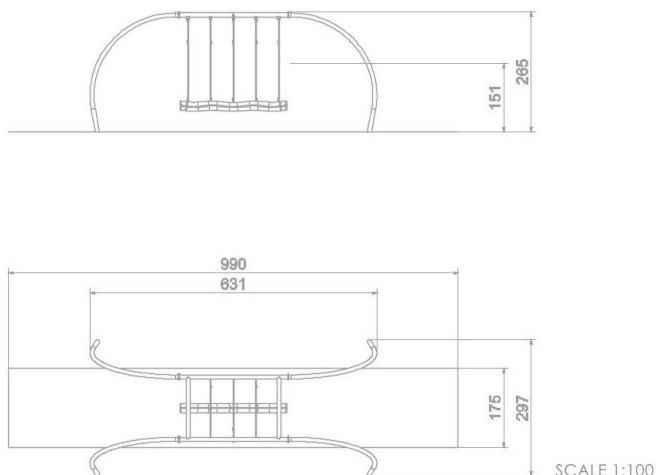

BU-3014

Single / Houpací lávka

Vybavení

ocelová konstrukce, 1x provaz zavěšený na lanech

SPECIFIKACE

Rozměry prvku (d x š x v) 631 x 297 x 265 cm

Dopadová plocha (d x š) 990 x 175 cm

Dopadová plocha (m²) 18 m²

Výška volného pádu 151 cm

Věková skupina 3-12 let

Počet uživatelů 10

V souladu s normou: EN 1176-1: 2017

BU-3014

Single / Houpací lávka

Použité materiály

Ocelová konstrukce

Pevná konstrukce vyrobená z černé oceli S235JR, čištěná pískováním. Chráněno proti korozi pozinkováním a práškovým lakováním polyesterovou barvou s Qualicoat atestem.

Houpací závěsy

Houpací závěsy s dvojitými ložisky, vyrobeny z nerezové oceli. Zaručují tichý chod mechanismu. Kromě horizontálního pohybu umožňují také krouživý pohyb, aby se zabránilo kroucení řetězu.

Lano fi

Lano fi 140 mm zavěšené na laněch fi 16 mm. Nerezové kování.