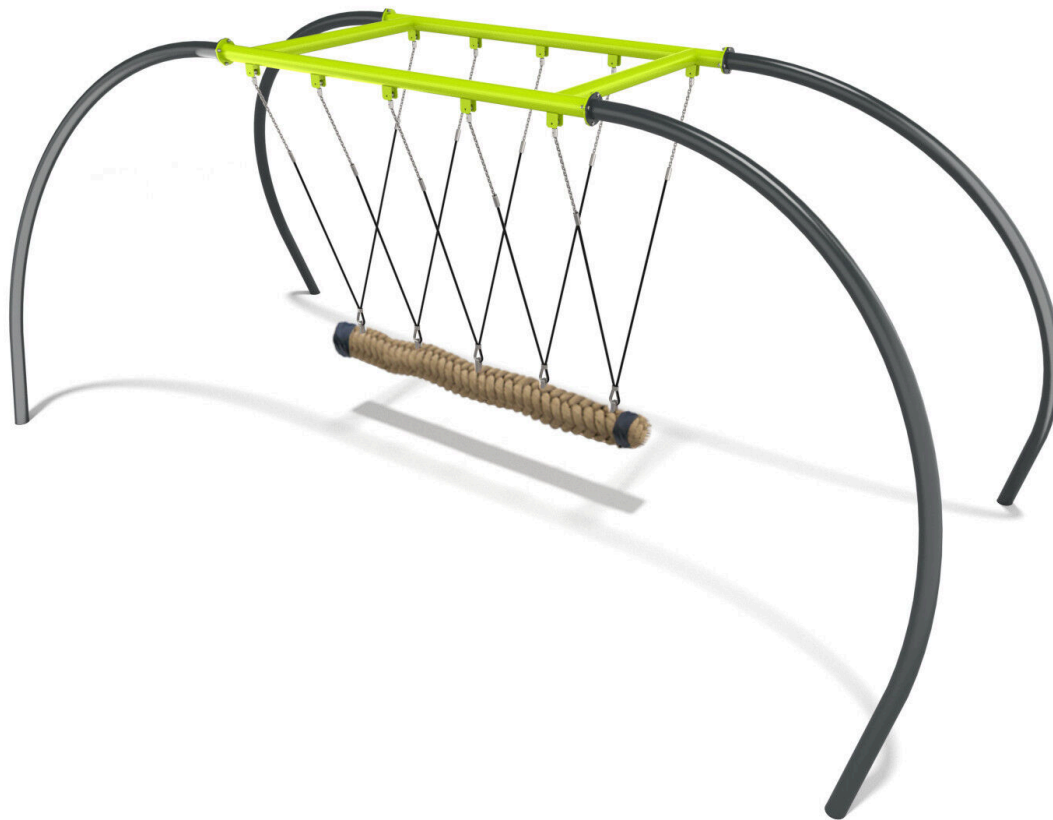

BU-3014

Single / Houpací lávka

Vybavení

ocelová konstrukce, 1x provaz zavěšený na lanech

SPECIFIKACE

Rozměry prvku (d x š x v) 631 x 297 x 265 cm

Dopadová plocha (d x š) 990 x 175 cm

Dopadová plocha (m²) 18 m²

Výška volného pádu 151 cm

Věková skupina 3-12 let

Počet uživatelů 10

V souladu s normou: EN 1176-1: 2017

BU-3014

Single / Houpací lávka

Použité materiály

Ocelová konstrukce

Pevná konstrukce vyrobená z černé oceli S235JR, čištěná pískováním. Chráněno proti korozi pozinkováním a práškovým lakováním polyesterovou barvou s Qualicoat atestem.

Houpací závěsy

Houpací závěsy s dvojitými ložisky, vyrobeny z nerezové oceli. Zaručují tichý chod mechanismu. Kromě horizontálního pohybu umožňují také krouživý pohyb, aby se zabránilo kroucení řetězu.

Lano fi

Lano fi 140 mm zavěšené na laněch fi 16 mm. Nerezové kování.