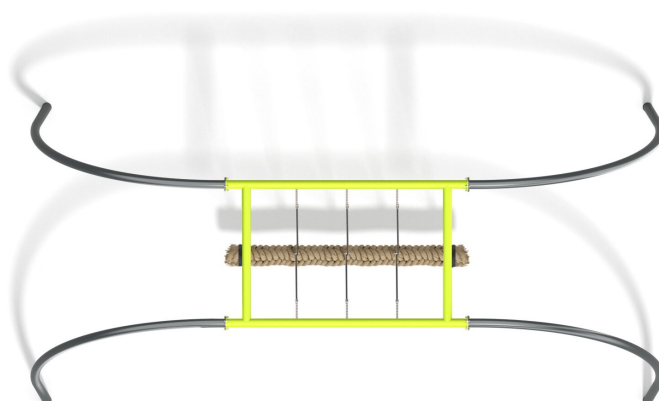

**BU-3014**

Single / Řetězová houpačí lávka

## SPECIFIKACE

**Rozměry prvku (d x š x v)** 631 x 297 x 265 cm

**Dopadová plocha (d x š)** 990 x 175 cm

**Dopadová plocha (m<sup>2</sup>)** 18 m<sup>2</sup>

**Výška volného pádu** 151 cm

**Věková skupina** 3-12 let

## BU-3014 Single / Řetězová houpací lávka

#### Houpací závěsy

Houpací závěsy s dvojitým ložiska, vyrobená z nerezové oceli. Zaručuje tichý chod mechanismu. Kromě horizontálního pohybu umožňují také kruhový pohyb, aby se zabránilo kroucení řetězu.