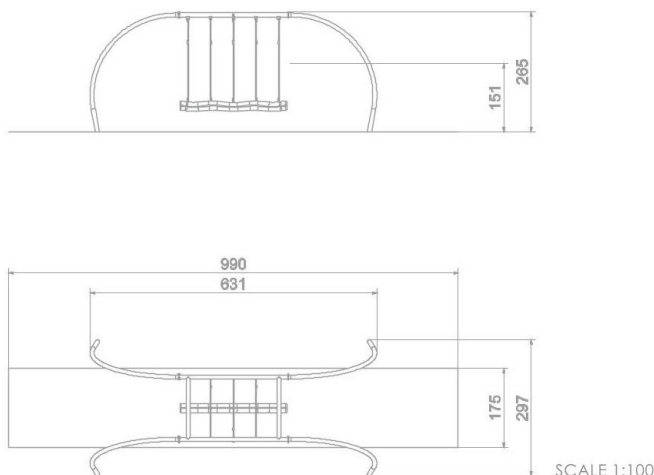

## SPECIFIKACE

**Rozměry prvku (d x š x v)** 631 x 297 x 265 cm

**Dopadová plocha (d x š)** 990 x 175 cm

**Dopadová plocha (m<sup>2</sup>)** 18 m<sup>2</sup>

**Výška volného pádu** 151 cm

**Věková skupina** 3-12 let

## BU-3014 Single / Řetězová houpací lávka