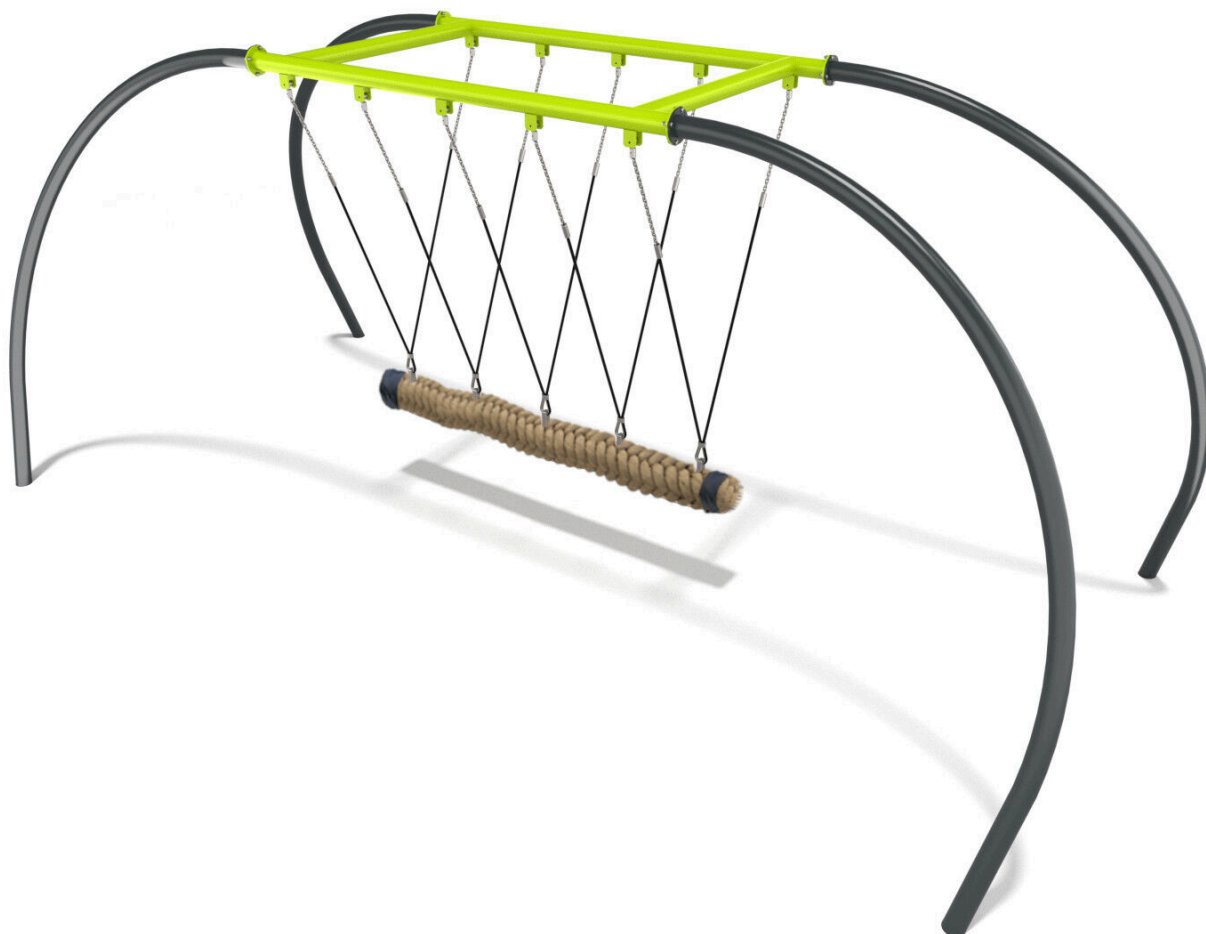

**BU-3014**

Single / Řetězová houpačí lávka

## SPECIFIKACE

**Rozměry prvku (d x š x v)** 631 x 297 x 265 cm

**Dopadová plocha (d x š)** 990 x 175 cm

**Dopadová plocha (m<sup>2</sup>)** 18 m<sup>2</sup>

**Výška volného pádu** 151 cm

**Věková skupina** 3-12 let

## BU-3014 Single / Řetězová houpací lávka

#### Houpací závěsy

Houpací závěsy s dvojitým ložiska, vyrobená z nerezové oceli. Zaručuje tichý chod mechanismu. Kromě horizontálního pohybu umožňují také kruhový pohyb, aby se zabránilo kroucení řetězu.