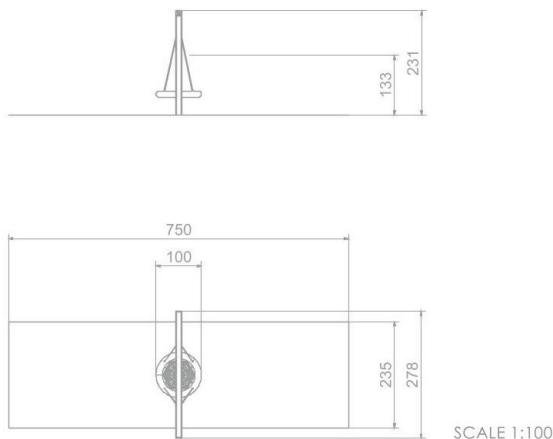

BU-3030

Single / Řetězová houpačka hnízdo

SPECIFIKACE

Rozměry prvku (d x š x v) 100 x 278 x 231 cm

Dopadová plocha (d x š) 750 x 235 cm

Dopadová plocha (m²) 18 m²

Výška volného pádu 133 cm

Věková skupina 3-12 let

Počet uživatelů 4

V souladu s normou: EN 1176-1: 2017

BU-3030 Single / Řetězová houpačka hnízdo

Použité materiály

HDPE

Desky stěn jsou vyrobeny z barevného třívrstvého HDPE polyethylenu 15 mm nejvyšší kvality, odolného proti vlhkosti a UV záření.

Ocelová konstrukce

Pevná konstrukce vyrobená z černé oceli S235JR, čištěná pískováním. Chráněno proti korozi pozinkováním a práškovým lakováním polyesterovou barvou s Qualicoat atestem

Houpačí závěsy

Houpačí závěsy s dvojitým ložiska, vyrobená z nerezové oceli. Zaručuje tichý chod mechanismu. Kromě horizontálního pohybu umožňují také kruhový pohyb, aby se zabránilo kroucení řetězu.

Ptačí hnízdo

Sedátko typu „ptačí hnízdo“ o průměru 100 cm, zavěšené na 6 mm řetězech z nerezové oceli. Kovový rám potažený měkkým polypropylenem lanem.

Inclusive baby

Sedátko inclusive baby

Inclusive sedátko