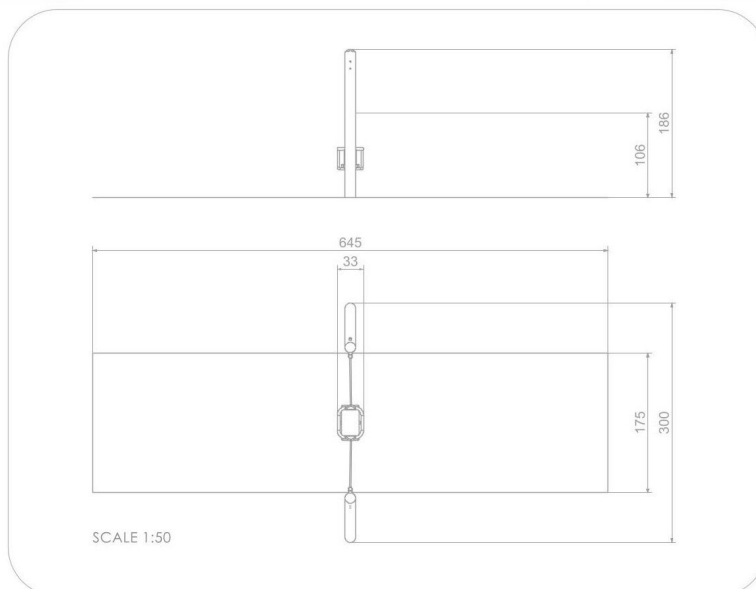

**BU-3032**

Single / Řetězová houpačka baby

## SPECIFIKACE

**Rozměry prvku (d x š x v)** 33 x 300 x 186 cm

**Dopadová plocha (d x š)** 645 x 175 cm

**Dopadová plocha (m<sup>2</sup>)** 12 m<sup>2</sup>

**Výška volného pádu** 99 cm

**Věková skupina** 1-4 let

**Počet uživatelů** 1

**V souladu s normou:** EN 1176-1: 2017

**BU-3032** Single / Řetězová houpačka baby

**Použité materiály**

**Ocelová konstrukce**

Pevná konstrukce vyrobená z černé oceli S235JR, čištěná pískováním. Chráněno proti korozi pozinkováním a práškovým lakováním polyesterovou barvou s Qualicoat atestem