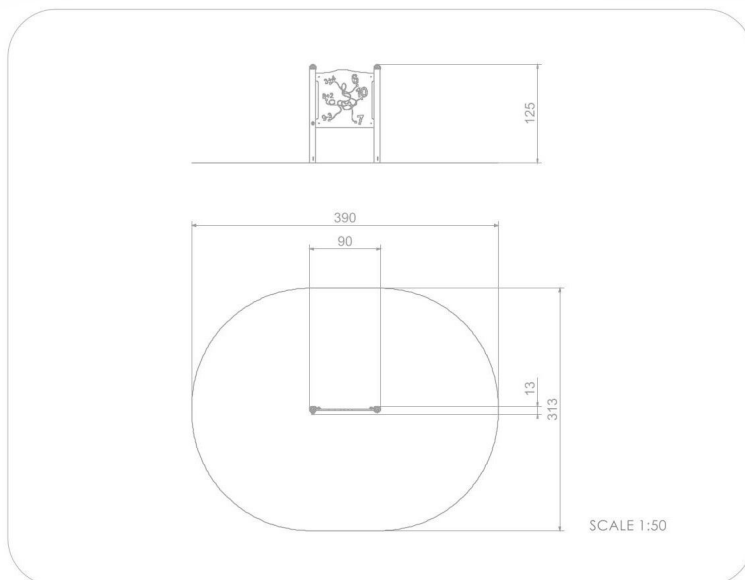

BU-4101

Single / Edukační tabule matematika

Použité materiály

HDPE

Desky stěn jsou vyrobeny z barevného třívrstvého HDPE polyethylenu 15 mm nejvyšší kvality, odolného proti vlhkosti a UV záření.

Ocel

Pevná konstrukce z nerezové oceli AISI 304 odolná vůči povětrnostním vlivům.

Trubkové zátky

Bezpečné trubkové zátky ze vstříkovaného lisovaného polyamidu.

Deskové a lanové spojky

Deskové a lanové spojky ze vstříkovaného polyamidu.