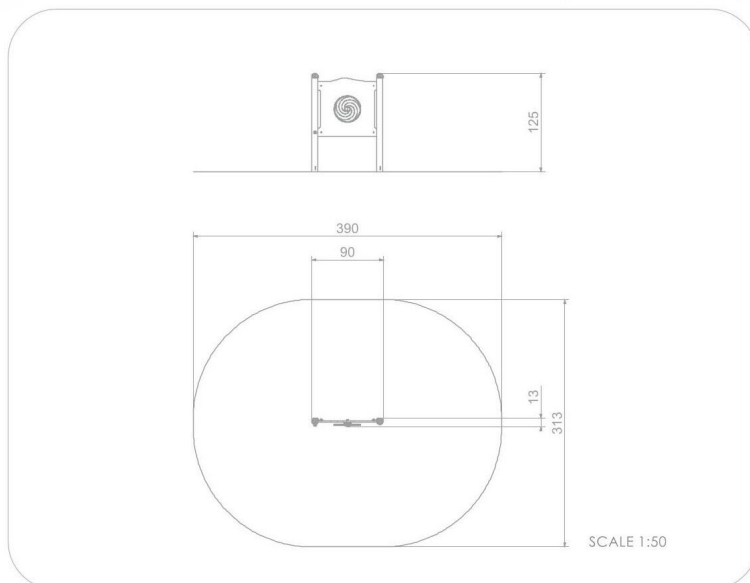

BU-4103

Single / Edukační tabule hypnotizér

SPECIFIKACE

Rozměry prvku (d x š x v) 13 x 90 x 125 cm

Dopadová plocha (d x š) 313 x 390 cm

Dopadová plocha (m²) 11 m²

Věková skupina 1-7 let

Počet uživatelů 1

V souladu s normou: EN 1176-1: 2017

BU-4103 Single / Edukační tabule hypnotizér

Použité materiály

HDPE

Desky stěn jsou vyrobeny z barevného třívrstvého HDPE polyethylenu 15 mm nejvyšší kvality, odolného proti vlhkosti a UV záření.