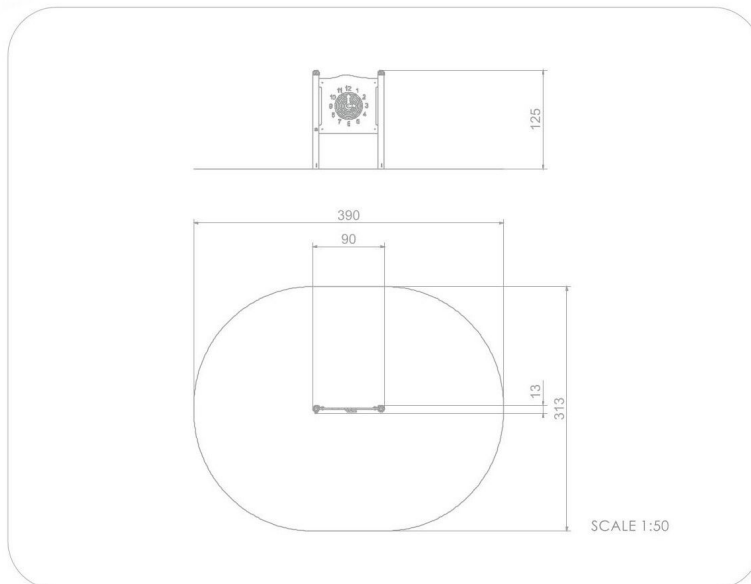

BU-4104

Single / Edukační tabule hodiny

SPECIFIKACE

Rozměry prvku (d x š x v) 13 x 90 x 125 cm

Dopadová plocha (d x š) 313 x 390 cm

Dopadová plocha (m²) 11 m²

Věková skupina 1-7 let

Počet uživatelů 1

V souladu s normou: EN 1176-1: 2017

BU-4104 Single / Edukační tabule hodiny

Použité materiály

HDPE

Desky stěn jsou vyrobeny z barevného třívrstvého HDPE polyethylenu 15 mm nejvyšší kvality, odolného proti vlhkosti a UV záření.