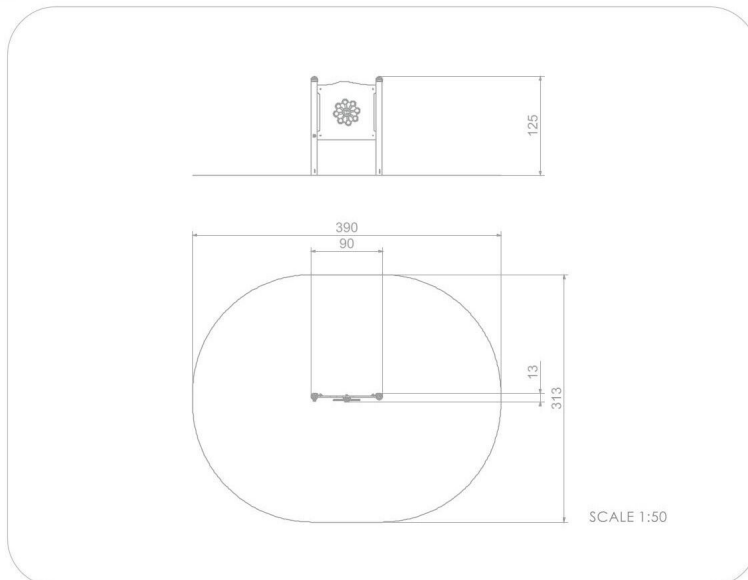

#### SPECIFIKACE

**Rozměry prvku (d x š x v)** 13 x 90 x 125 cm

**Dopadová plocha (d x š)** 313 x 390 cm

**Dopadová plocha (m<sup>2</sup>)** 11 m<sup>2</sup>

**Věková skupina** 1-7 let

**Počet uživatelů** 1

**V souladu s normou:** EN 1176-1: 2017

**BU-4105** Single / Edukační tabule kormidlo

**Použité materiály**

**HDPE**

Desky stěn jsou vyrobeny z barevného třívrstvého HDPE polyethylenu 15 mm nejvyšší kvality, odolného proti vlhkosti a UV záření.