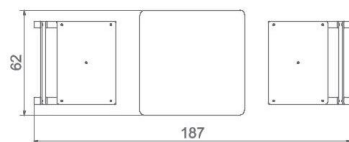

BU-6047 Urbaniq / Šachový stůl pro dva

SCALE 1:25

Použité materiály

Ocelová konstrukce

Pevná konstrukce vyrobená z černé oceli S235JR, čištěná pískováním. Chráněno proti korozi pozinkováním a práškovým lakováním polyesterovou barvou s Qualicoat atestem

HPL 10 mm antracit

Protiskluzová antracitová 10 mm deska platformy z HPL s velmi vysokou odolností proti povětrnostním podmínkám a opotřebení.

HPL 10 mm hnědá

Protiskluzová 10 mm HPL deska s velmi vysokou odolností vůči povětrnostním podmínkám a opotřebení.

Deska HPL

Deska HPL s herní grafikou.