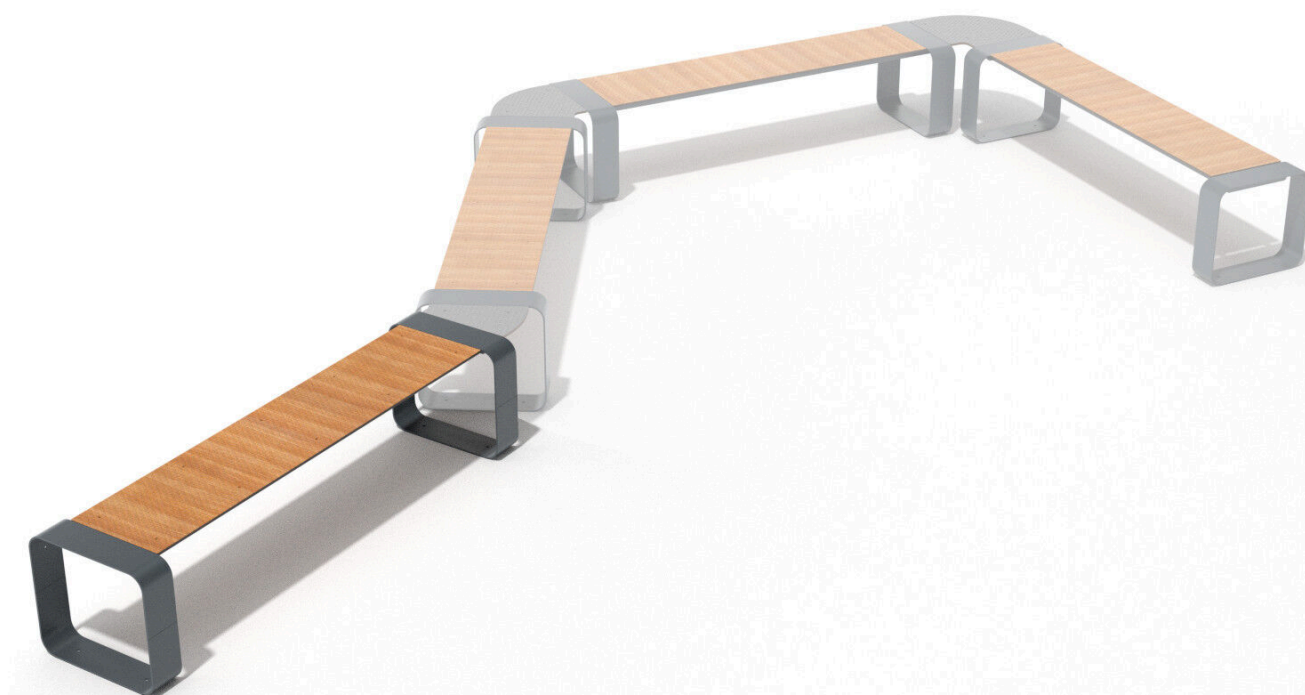

**BU-6056**

Urbaniq / Lavice set

**SPECIFIKACE**

**Rozměry prvku (d x š x v)** 180 x 46 x 42 cm

**BU-6056**    Urbaniq / Lavice set

**Použité materiály**

**Ocelová konstrukce**

Pevná konstrukce vyrobená z černé oceli S235JR, čištěná pískováním. Chráněno proti korozi pozinkováním a práškovým lakováním polyesterovou barvou s Qualicoat atestem

**HPL 10 mm antracit**

Protiskluzová antracitová 10 mm deska platformy z HPL s velmi vysokou odolností proti povětrnostním podmínkám a opotřebením.

**HPL 10 mm hnědá**

Protiskluzová 10 mm HPL deska s velmi vysokou odolností vůči povětrnostním podmínkám a opotřebením.