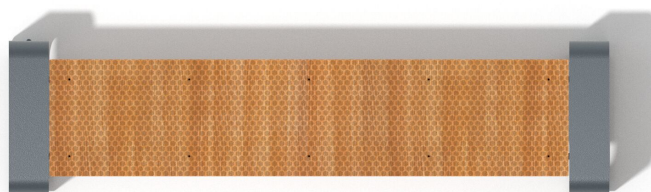

**BU-6056**

Urbaniq / Lavice set

**SPECIFIKACE**

**Rozměry prvku (d x š x v)** 180 x 46 x 42 cm

**BU-6056**    Urbaniq / Lavice set

**Použité materiály**

**Ocelová konstrukce**

Pevná konstrukce vyrobená z černé oceli S235JR, čištěná pískováním. Chráněno proti korozi pozinkováním a práškovým lakováním polyesterovou barvou s Qualicoat atestem

**HPL 10 mm antracit**

Protiskluzová antracitová 10 mm deska platformy z HPL s velmi vysokou odolností proti povětrnostním podmínkám a opotřebením.

**HPL 10 mm hnědá**

Protiskluzová 10 mm HPL deska s velmi vysokou odolností vůči povětrnostním podmínkám a opotřebením.