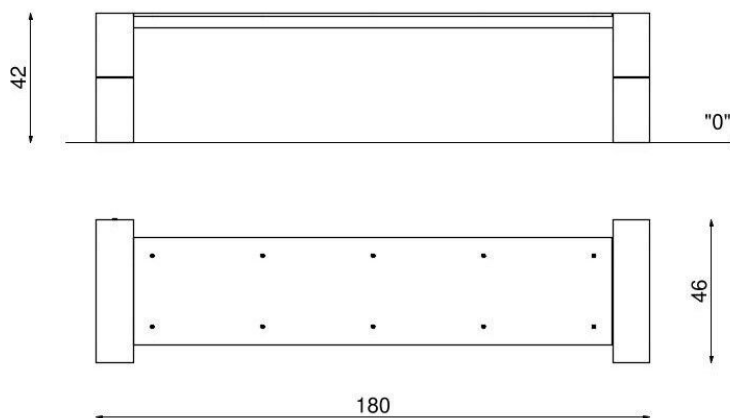

**BU-6056**

Urbaniq / Lavice set

**SPECIFIKACE**

**Rozměry prvku (d x š x v)** 180 x 46 x 42 cm

**BU-6056**    Urbaniq / Lavice set

**Použité materiály**

**Ocelová konstrukce**

Pevná konstrukce vyrobená z černé oceli S235JR, čištěná pískováním. Chráněno proti korozi pozinkováním a práškovým lakováním polyesterovou barvou s Qualicoat atestem

**HPL 10 mm antracit**

Protiskluzová antracitová 10 mm deska platformy z HPL s velmi vysokou odolností proti povětrnostním podmínkám a opotřebením.

**HPL 10 mm hnědá**

Protiskluzová 10 mm HPL deska s velmi vysokou odolností vůči povětrnostním podmínkám a opotřebením.