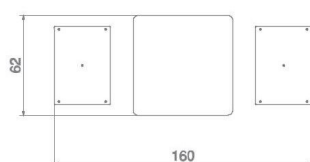

BU-6048

Urbaniq / Šachový stolec pro dva

SPECIFIKACE

Rozměry prvku (d x š x v) 62 x 187 x 83 cm

BU-6048 Urbaniq / Šachový stůl pro dva

skala 1:25

Použité materiály

Ocelová konstrukce