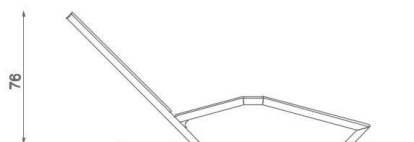

BU-6045

Urbaniq / Lehátko

SPECIFIKACE

Rozměry prvku (d x š x v) 177 x 59 x 76 cm

BU-6045 Urbaniq / Lehátko

SCALE 1:25

Použité materiály

Ocelová konstrukce

Pevná konstrukce vyrobená z černé oceli S235JR, čištěná pískováním. Chráněno proti korozi pozinkováním a práškovým lakováním polyesterovou barvou s Qualicoat atestem

HPL 10 mm antracit

Protiskluzová antracitová 10 mm deska platformy z HPL s velmi vysokou odolností proti povětrnostním podmínkám a opotřebení.

HPL 10 mm hnědá

Protiskluzová 10 mm HPL deska s velmi vysokou odolností vůči povětrnostním podmínkám a opotřebení.