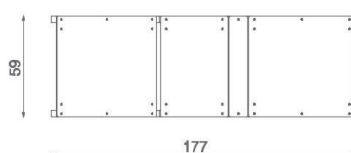

BU-6045

Urbaniq / Lehátko

SPECIFIKACE

Rozměry prvku (d x š x v) 177 x 59 x 76 cm

BU-6045 Urbaniq / Lehátko

SCALE 1:25

Použité materiály

Ocelová konstrukce

Pevná konstrukce vyrobená z černé oceli S235JR, čištěná pískováním. Chráněno proti korozi pozinkováním a práškovým lakováním polyesterovou barvou s Qualicoat atestem

HPL 10 mm antracit

Protiskluzová antracitová 10 mm deska platformy z HPL s velmi vysokou odolností proti povětrnostním podmínkám a opotřebení.

HPL 10 mm hnědá

Protiskluzová 10 mm HPL deska s velmi vysokou odolností vůči povětrnostním podmínkám a opotřebení.