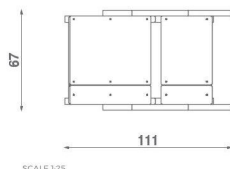

BU-6046 Urbaniq / Křeslo

Použité materiály

Ocelová konstrukce

Pevná konstrukce vyrobená z černé oceli S235JR, čištěná pískováním. Chráněno proti korozi pozinkováním a práškovým lakováním polyesterovou barvou s Qualicoat atestem

HPL 10 mm antracit

Protiskluzová antracitová 10 mm deska platformy z HPL s velmi vysokou odolností proti povětrnostním podmínkám a opotřebením.

HPL 10 mm hnědá

Protiskluzová 10 mm HPL deska s velmi vysokou odolností vůči povětrnostním podmínkám a opotřebením.