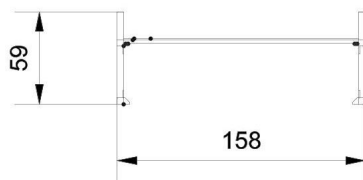

BU-6042

Urbaniq / Lavička s područkami

SPECIFIKACE

Rozměry prvku (d x š x v) 158 x 43,5 x 59 cm

BU-6042 Urbaniq / Lavička s područkami

SKALA 1:25

Použité materiály

Ocelová konstrukce