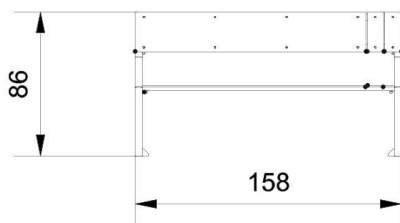

**BU-6043**

Urbaniq / Lavička s opěradlem a područkami

**SPECIFIKACE**

**Rozměry prvku (d x š x v)** 158 x 49 x 86 cm

**BU-6043**    Urbaniq / Lavička s opěradlem a

SKALA 1:25

**Použité materiály**

**Ocelová konstrukce**

**HPL 10 mm hnědá**

Protiskluzová 10 mm HPL deska s velmi vysokou odolností vůči povětrnostním podmínkám a opotřebení.