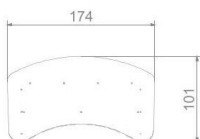

### SPECIFIKACE

**Rozměry prvku (d x š x v)** 174 x 101 x 226 cm

**BU-6082**

Urbaniq / Lavice s přístřeškem

SCALE 1:50

**Použité materiály**

**Spojovací prvky**

Spojovací prvky - šrouby, matice, podložky z nerezové oceli. Antivandal zátky ze vstříkovaného polyamidu.