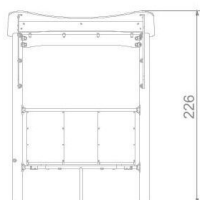

### SPECIFIKACE

**Rozměry prvku (d x š x v)** 174 x 101 x 226 cm

**BU-6082**

Urbaniq / Lavice s přístřeškem

SCALE 1:50

**Použité materiály**

**Spojovací prvky**

Spojovací prvky - šrouby, matice, podložky z nerezové oceli. Antivandal zátky ze vstříkovaného polyamidu.