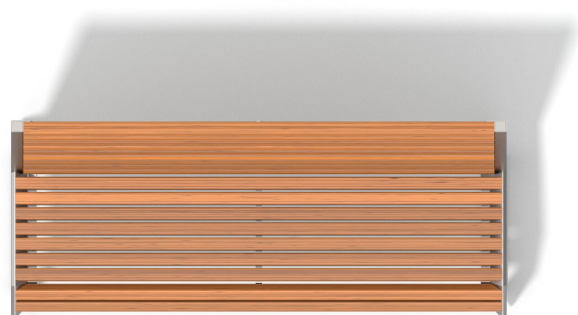

BU-6090

Urbaniq / Lavička s opěradlem

SPECIFIKACE

Rozměry prvku (d x š x v) 65 x 162 x 78 cm

BU-6090 Urbaniq / Lavička s opěradlem

Použité materiály

Ocel

Pevná konstrukce z nerezové oceli AISI 304 odolná vůči povětrnostním vlivům.

Dřevo Iroko

Dřevo Iroko o průřezu 40x40 mm. Toto dřevo je charakteristické svou trvanlivostí a vysokou hustotou.