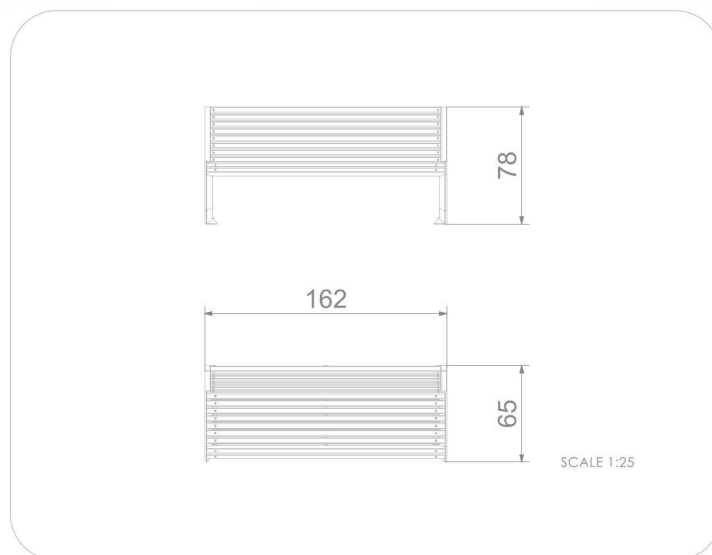

BU-6090

Urbaniq / Lavička s opěradlem

SPECIFIKACE

Rozměry prvku (d x š x v) 65 x 162 x 78 cm

BU-6090 Urbaniq / Lavička s opěradlem

Použité materiály

Ocel

Pevná konstrukce z nerezové oceli AISI 304 odolná vůči povětrnostním vlivům.

Dřevo Iroko

Dřevo Iroko o průřezu 40x40 mm. Toto dřevo je charakteristické svou trvanlivostí a vysokou hustotou.