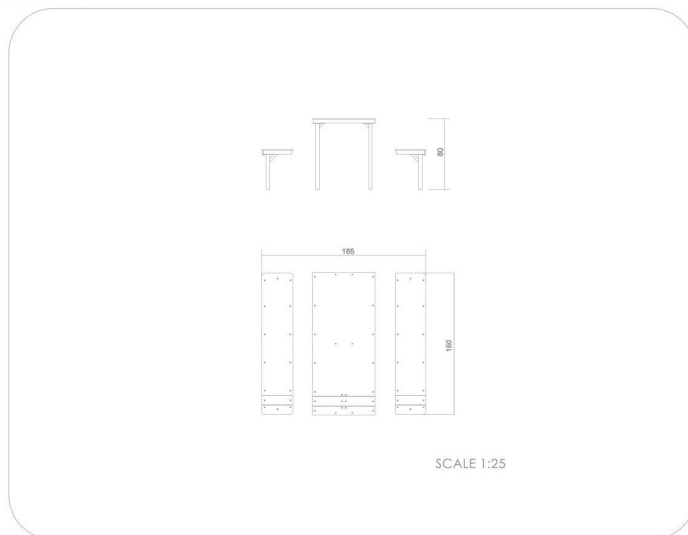

BU-6030

Urbaniq / Jídelní set

SPECIFIKACE

Rozměry prvku (d x š x v) 185 x 160 x 80 cm

BU-6030 Urbaniq / Jídelní set

Použité materiály

Ocelová konstrukce

Pevná konstrukce vyrobená z černé oceli S235JR, čištěná pískováním. Chráněno proti korozi pozinkováním a práškovým lakováním polyesterovou barvou s Qualicoat atestem

HPL 10 mm antracit

Protiskluzová antracitová 10 mm deska platformy z HPL s velmi vysokou odolností proti povětrnostním podmínkám a opotřebení.

HPL 10 mm hnědá

Protiskluzová 10 mm HPL deska s velmi vysokou odolností vůči povětrnostním podmínkám a opotřebení.