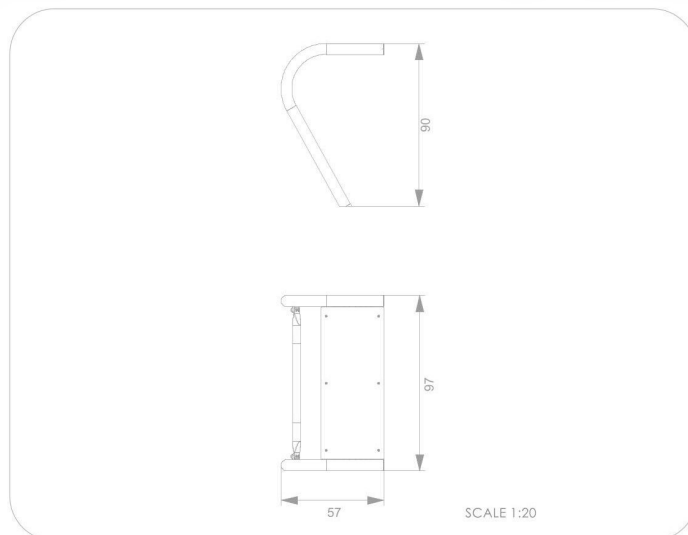

Použité materiály

Ocelová konstrukce   Desky HPDE 15 mm

Pevná konstrukce vyrobená z černé oceli S235JR, čištěná pískováním. Chráněno proti korozi pozinkováním a práškovým lakováním polyesterovou barvou s Qualicoat atestem

Desky sedadla z barevného třívrstvého 15 mm HDPE polyethylenu nejvyšší kvality.