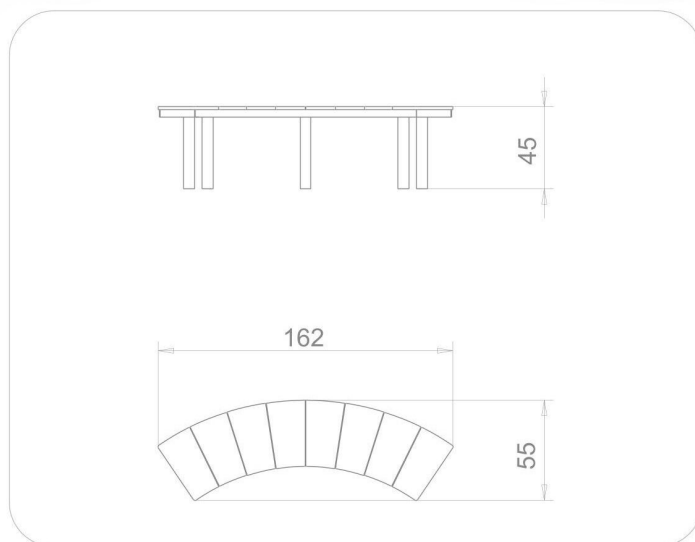

BU-6032

Urbaniq / Lavička oblouková barevná

SPECIFIKACE

Rozměry prvku (d x š x v) 162 x 55 x 45 cm

BU-6032 Urbaniq / Lavička oblouková barevná

Použité materiály

Ocelová konstrukce Desky HPDE 15 mm

Pevná konstrukce vyrobená z černé oceli S235JR, čištěná pískováním. Chráněno proti korozi pozinkováním a práškovým lakováním polyesterovou barvou s Qualicoat atestem

Desky sedadla z barevného třívrstvého 15 mm HDPE polyethylenu nejvyšší kvality.