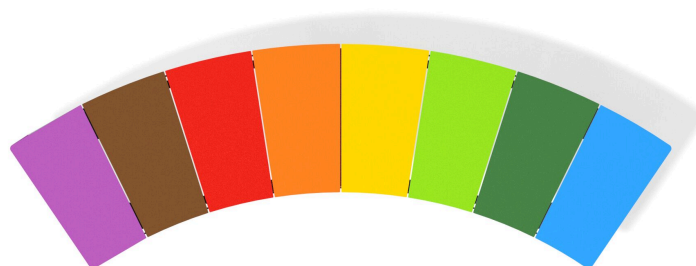

BU-6032

Urbaniq / Lavička oblouková barevná

SPECIFIKACE

Rozměry prvku (d x š x v) 162 x 55 x 45 cm

BU-6032 Urbaniq / Lavička oblouková barevná

Použité materiály

Ocelová konstrukce Desky HPDE 15 mm

Pevná konstrukce vyrobená z černé oceli S235JR, čištěná pískováním. Chráněno proti korozi pozinkováním a práškovým lakováním polyesterovou barvou s Qualicoat atestem

Desky sedadla z barevného třívrstvého 15 mm HDPE polyethylenu nejvyšší kvality.