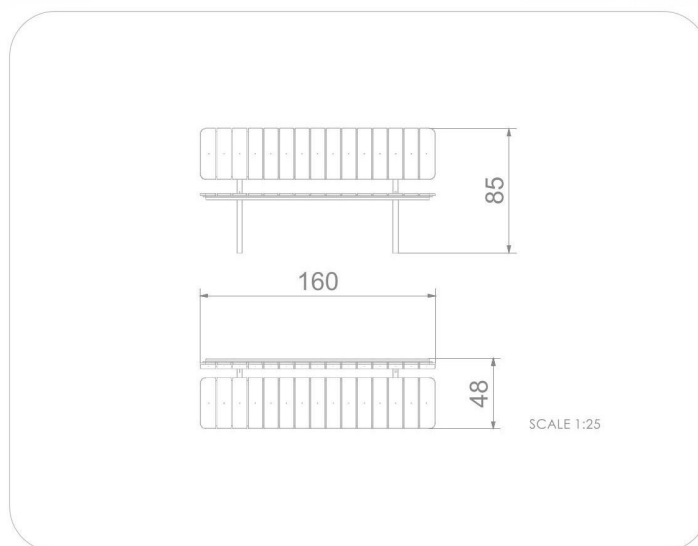

BU-6033

Urbaniq / Lavička s opěradlem barevná

Vybavení

null

SPECIFIKACE

Rozměry prvku (d x š x v) 160 x 48 x 85 cm

BU-6033

Urbaniq / Lavička s opěradlem barevná

Použité materiály

Ocelová konstrukce

Desky HDPE 15 mm

Pevná konstrukce vyrobená z černé oceli S235JR, čištěná pískováním. Chráněno proti korozi pozinkováním a práškovým lakováním polyesterovou barvou s Qualicoat atestem.

Desky sedadla z barevného třívrstvého 15 mm HDPE polyethylenu nejvyšší kvality.