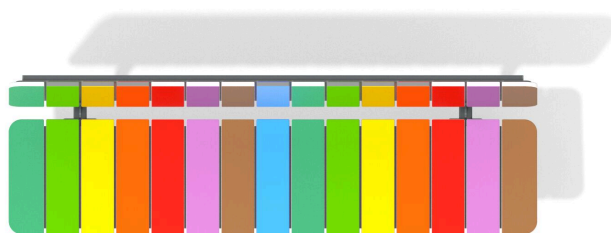

BU-6033

Urbaniq / Lavička s opěradlem barevná

Vybavení

null

SPECIFIKACE

Rozměry prvku (d x š x v) 160 x 48 x 85 cm

BU-6033

Urbaniq / Lavička s opěradlem barevná

Použité materiály

Ocelová konstrukce

Desky HDPE 15 mm

Pevná konstrukce vyrobená z černé oceli S235JR, čištěná pískováním. Chráněno proti korozi pozinkováním a práškovým lakováním polyesterovou barvou s Qualicoat atestem.

Desky sedadla z barevného třívrstvého 15 mm HDPE polyethylenu nejvyšší kvality.