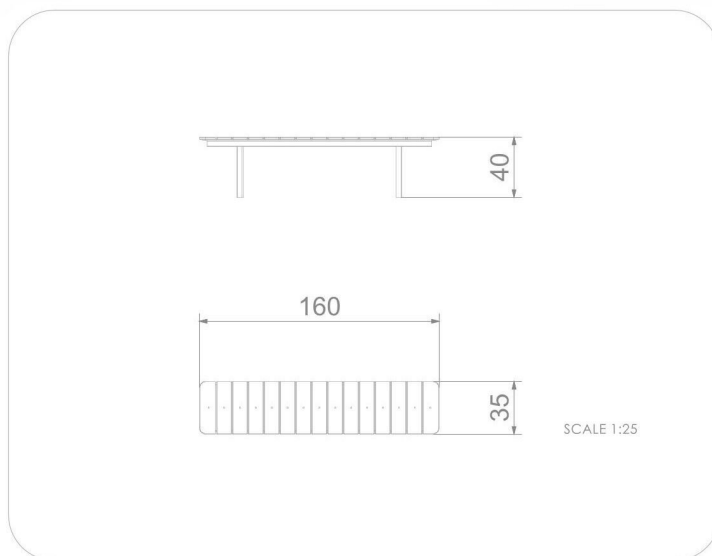

BU-6034

Urbaniq / Lavička bez opěradla barevná

SPECIFIKACE

Rozměry prvku (d x š x v) 160 x 35 x 40 cm

BU-6034 Urbaniq / Lavička bez opěradla barevná

Použité materiály

Ocelová konstrukce Desky HPDE 15 mm

Pevná konstrukce vyrobená z černé oceli S235JR, čištěná pískováním. Chráněno proti korozi pozinkováním a práškovým lakováním polyesterovou barvou s Qualicoat atestem

Desky sedadla z barevného třívrstvého 15 mm HDPE polyethylenu nejvyšší kvality.