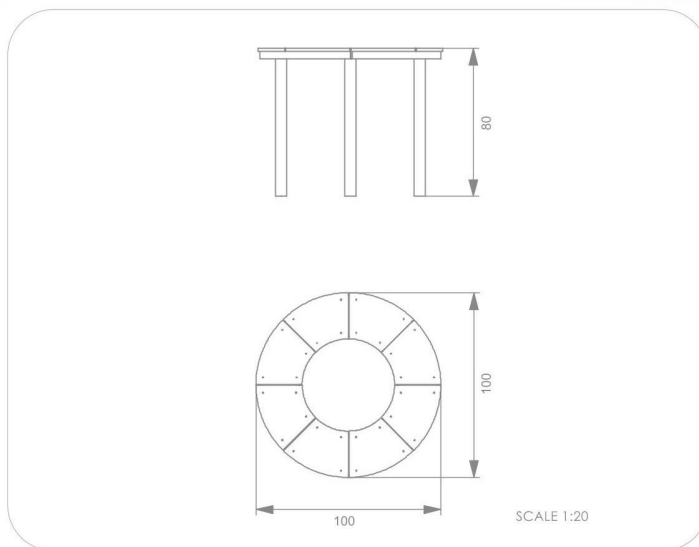

BU-6035

Urbaniq / Stůl kulatý barevný

SPECIFIKACE

Rozměry prvku (d x š x v) 100 x 100 x 80 cm

BU-6035 Urbaniq / Stůl kulatý barevný

Použité materiály

Ocelová konstrukce Desky HPDE 15 mm

Pevná konstrukce vyrobená z černé oceli S235JR, čištěná pískováním. Chráněno proti korozi pozinkováním a práškovým lakováním polyesterovou barvou s Qualicoat atestem

Desky sedadla z barevného třívrstvého 15 mm HDPE polyethylenu nejvyšší kvality.