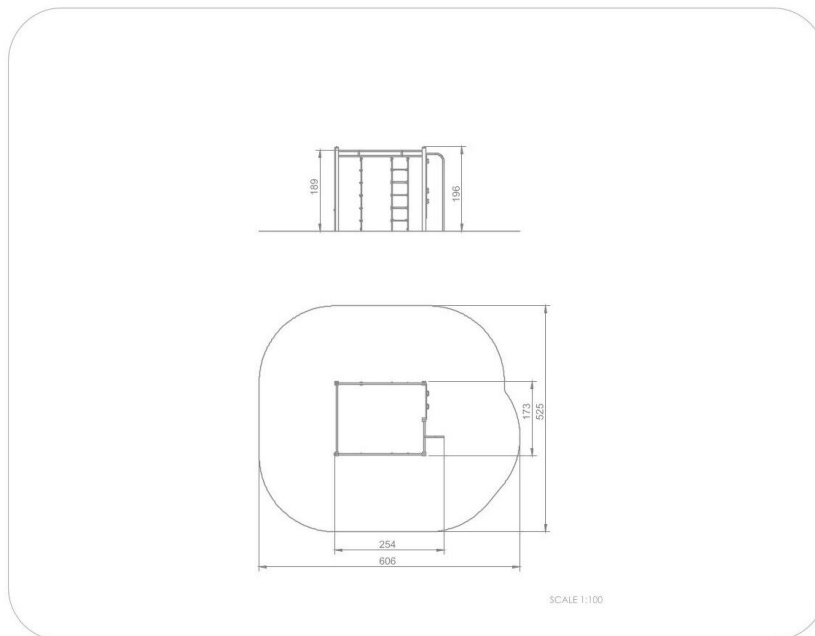

BU-00764

Smart / Lezecká sestava

SPECIFIKACE

Rozměry prvku (d x š x v) 173 x 254 x 196 cm

Dopadová plocha (d x š) 525 x 606 cm

Dopadová plocha (m²) 27,8 m²

Výška volného pádu 189 cm

Věková skupina 3-14 let

Počet uživatelů 8

V souladu s normou: EN 1176-1: 2017

BU-00764 Smart / Lezecká sestava

Použité materiály

Trubkové zátky

Bezpečné trubkové zátky ze vstříkovaného polyamidu.

Ocelová konstrukce

Pevná konstrukce vyrobená z černé oceli, ošetřená pískováním.

Lana s ocelovým jádrem

Polypropylenová lana s ocelovým jádrem a průměrem 16 mm.

HPL 10 mm antracit

Protiskluzová antracitová 10 mm deska platformy z HPL s velmi vysokou odolností proti povětrnostním podmínkám a opotřebení.