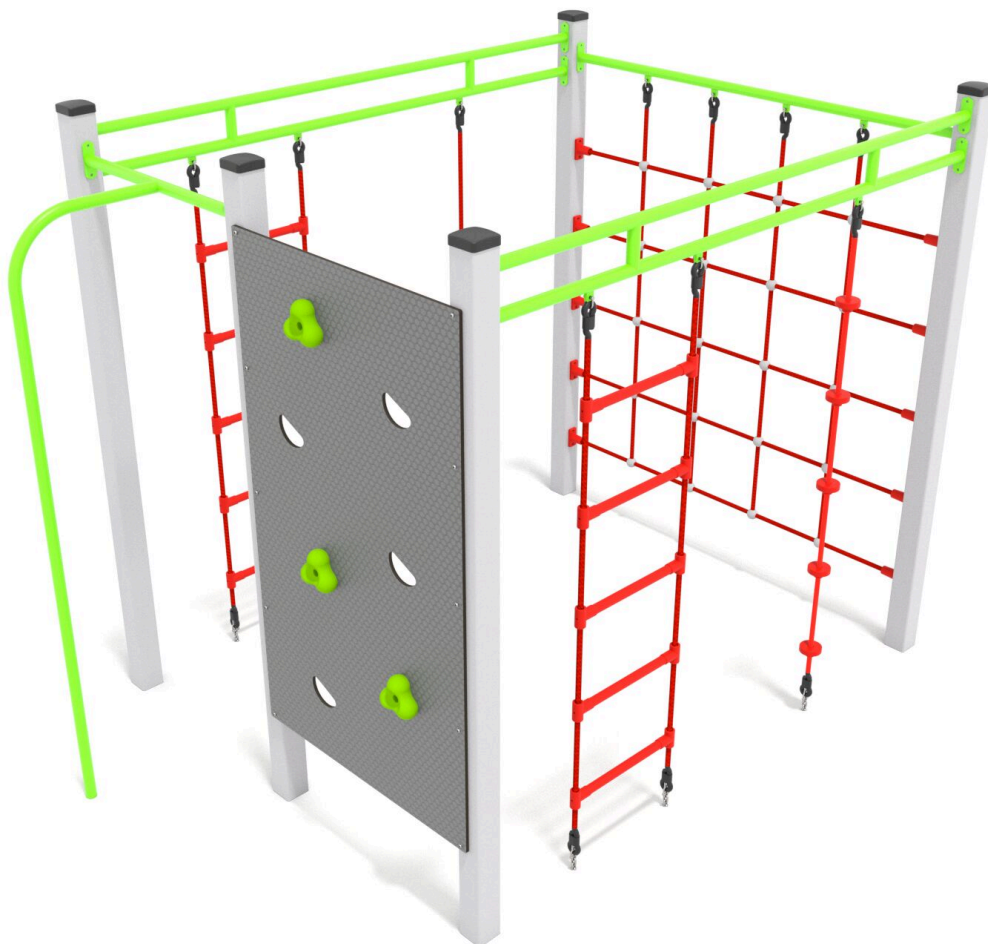

BU-00764

Smart / Lezecká sestava

SPECIFIKACE

Rozměry prvku (d x š x v) 173 x 254 x 196 cm

Dopadová plocha (d x š) 525 x 606 cm

Dopadová plocha (m²) 27,8 m²

Výška volného pádu 189 cm

Věková skupina 3-14 let

Počet uživatelů 8

V souladu s normou: EN 1176-1: 2017

BU-00764 Smart / Lezecká sestava

Použité materiály

Trubkové zátky

Bezpečné trubkové zátky ze vstříkovaného polyamidu.

Ocelová konstrukce

Pevná konstrukce vyrobená z černé oceli, ošetřená pískováním.

Lana s ocelovým jádrem

Polypropylenová lana s ocelovým jádrem a průměrem 16 mm.

HPL 10 mm antracit

Protiskluzová antracitová 10 mm deska platformy z HPL s velmi vysokou odolností proti povětrnostním podmínkám a opotřebení.

Lezecké chyty

Lezecké chyty ze vstříkovaného polyamidu.