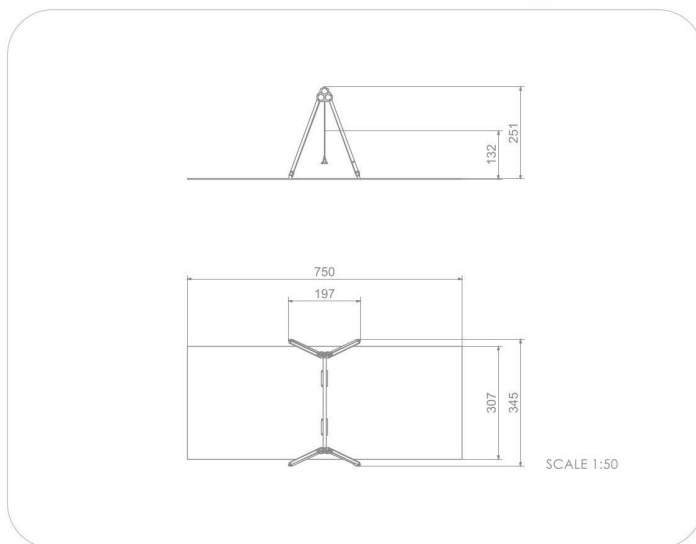

BU-8003

Eco / Řetězová dvojhoupačka

SPECIFIKACE

Rozměry prvku (d x š x v) 197 x 345 x 251 cm

Dopadová plocha (d x š) 750 x 307 cm

Dopadová plocha (m²) 24 m²

Výška volného pádu 132 cm

Věková skupina 1-12 let

Počet uživatelů 2

V souladu s normou: EN 1176-1: 2017

BU-8003 Eco / Řetězová dvojhoupáčka

Použité materiály

Smrkové dřevo 90x90 mm

Měkké smrkové dřevo 90 x 90 mm, bez jádra, bez suků, lepené po vrstvách polyuretanovými lepidly, zcela odolné vůči vodě. Ošetřené třífázovou impregnací.