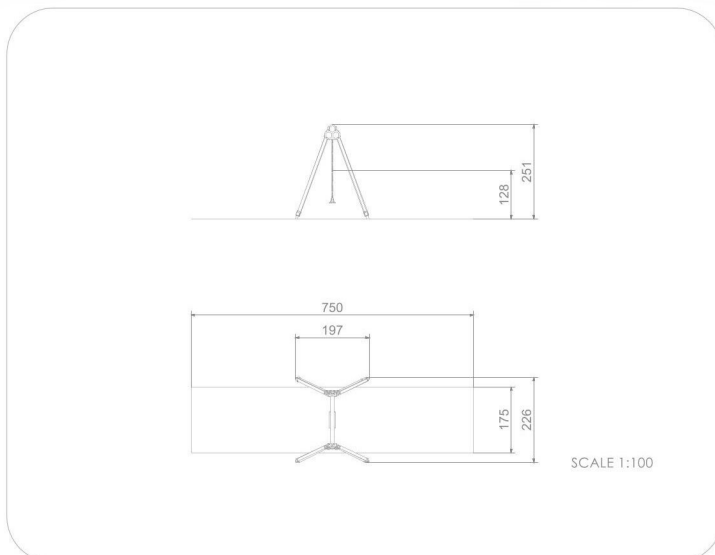

BU-8004

Eco / Řetězová houpačka

SPECIFIKACE

Rozměry prvku (d x š x v) 197 x 226 x 251 cm

Dopadová plocha (d x š) 750 x 175 cm

Dopadová plocha (m²) 14 m²

Výška volného pádu 128 cm

Věková skupina 3-12 let

Počet uživatelů 1

V souladu s normou: EN 1176-1: 2017

BU-8004 Eco / Řetězová houpačka

Použité materiály

Smrkové dřevo 90x90 mm

Měkké smrkové dřevo 90 x 90 mm, bez jádra, bez suků, lepené po vrstvách polyuretanovými lepidly, zcela odolné vůči vodě. Ošetřené třífázovou impregnací.

Ocelová konstrukce

Pevná konstrukce vyrobená z černé oceli S235JR, čištěná pískováním. Chráněno proti korozi pozinkováním a práškovým lakováním polyesterovou barvou s Qualicoat atestem

Baby

Sedátko baby

Klasik s opěradlem